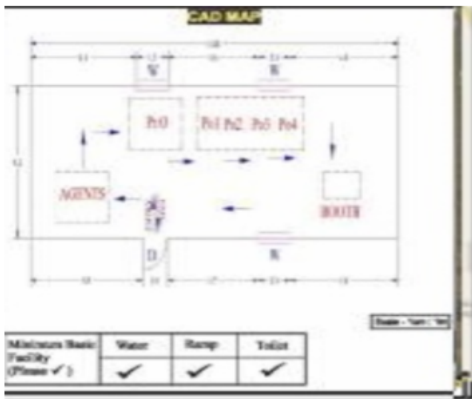

Google Map View

Polling Station Building Front View

Polling Station Front View

Cad View

Key MAP View

1 பெயர் : முத்துலெட்சுமி கணவர் பெயர்: முருகன் வீட்டு எண் : 1 வயது : 44 பாலினம் : பெண் Photo is available	HJW3023249	2 பெயர் : மாரிமுத்து தந்தை பெயர்: சுப்புராஜ் வீட்டு எண் : 1 வயது : 44 பாலினம் : ஆண் Photo is available	HJW3115581	3 பெயர் : மகாலட்சுமி கிருஷ்ணபெருமாள் கணவர் பெயர்: கிருஷ்ணபெருமாள் வீட்டு எண் : 1 வயது : 26 பாலினம் : பெண் Photo is available	RCP1345206
S 4 பெயர் : ராஜேந்திரன் தந்தை பெயர்: குருசாமி வீட்டு எண் : 1-44A வயது : 42 பாலினம் : ஆண் DELETED	RCP0021410	5 பெயர் : நாராயணவடிவு கணவர் பெயர்: அய்யப்பன் வீட்டு எண் : 1-169 வயது : 56 பாலினம் : பெண் Photo is available	RCP0482141	6 பெயர் : ஜோதிமுத்தையா தந்தை பெயர்: மாடசாமி வீட்டு எண் : 2 வயது : 61 பாலினம் : ஆண் Photo is available	RCP1826213
7 பெயர் : புஷ்பவள்ளி கணவர் பெயர்: ஜோதிமுத்தையா வீட்டு எண் : 2 வயது : 59 பாலினம் : பெண் Photo is available	RCP1826221	8 பெயர் : பொன்மாடசாமி தந்தை பெயர்: ஜோதிமுத்தையா வீட்டு எண் : 2 வயது : 44 பாலினம் : ஆண் Photo is available	HJW3023256	9 பெயர் : பவித்ரா தந்தை பெயர்: ஆறுமுகச்சாமி ஆறுமுகச்சாமி வீட்டு எண் : 2/78-1 வயது : 24 பாலினம் : பெண் Photo is available	RCP1925221
10 பெயர் : சேகர் ரா தந்தை பெயர்: ராமகிருஷ்ணன் வீட்டு எண் : 2/98 வயது : 61 பாலினம் : ஆண் Photo is available	HJW0985564	11 பெயர் : சுப்பிரமணியன் தந்தை பெயர்: காளிமுத்து வீட்டு எண் : 2-119 வயது : 50 பாலினம் : ஆண் Photo is available	RCP0521328	12 பெயர் : சுரேஷ் தந்தை பெயர்: குருசாமி வீட்டு எண் : 3 வயது : 27 பாலினம் : ஆண் Photo is available	RCP1223189
13 பெயர் : மாரியம்மாள் கணவர் பெயர்: பாலமுருகன் வீட்டு எண் : 3-1 வயது : 44 பாலினம் : பெண் Photo is available	RCP1044916	14 பெயர் : பொன்னுத்தாய் கணவர் பெயர்: ஜோதி முத்தையா வீட்டு எண் : 3-2 வயது : 38 பாலினம் : பெண் Photo is available	RCP0877795	15 பெயர் : பொன்மணி தந்தை பெயர்: ஜோதி முத்தையா வீட்டு எண் : 3-2 வயது : 35 பாலினம் : ஆண் Photo is available	RCP0877779
16 பெயர் : பொ.மாரி தங்கம் கணவர் பெயர்: ஜோ.பொன்மணி வீட்டு எண் : 3/2A வயது : 30 பாலினம் : பெண் Photo is available	RCP1925213	17 பெயர் : சண்முக லட்சுமி கணவர் பெயர்: பெருமாள் வீட்டு எண் : 3-3 வயது : 72 பாலினம் : பெண் Photo is available	RCP0310318	18 பெயர் : சின்னத்துரை தந்தை பெயர்: இராமர் வீட்டு எண் : 3-3 வயது : 46 பாலினம் : ஆண் Photo is available	RCP0192740
19 பெயர் : லெட்சுமி கணவர் பெயர்: ஆறுமுகம் வீட்டு எண் : 3-4 வயது : 41 பாலினம் : பெண் Photo is available	RCP0877746	20 பெயர் : சுடலை மணி தந்தை பெயர்: ஆறுமுகம் வீட்டு எண் : 3-4 வயது : 29 பாலினம் : ஆண் Photo is available	RCP1223239	21 பெயர் : முத்துலெட்சுமி கணவர் பெயர்: சுடலைமணி வீட்டு எண் : 3-4 வயது : 28 பாலினம் : பெண் Photo is available	RCP1263854
22 பெயர் : கார்த்திகேயன் தந்தை பெயர்: சண்முகம் வீட்டு எண் : 3-4 வயது : 26 பாலினம் : ஆண் Photo is available	RCP1263763	23 பெயர் : சக்திபிரியா ச தந்தை பெயர்: சண்முகம் க வீட்டு எண் : 3/4 வயது : 22 பாலினம் : பெண் Photo is available	RCP2379048	24 பெயர் : ல கருப்பசாமி தாயின் பெயர்: லெட்சுமி வீட்டு எண் : 3/4 வயது : 19 பாலினம் : ஆண் Photo is available	RCP2309565
25 பெயர் : மூக்காண்டி தந்தை பெயர்: நாராயணசாமி வீட்டு எண் : 3-5 வயது : 65 பாலினம் : ஆண் Photo is available	RCP0762823	26 பெயர் : முத்துராமு கணவர் பெயர்: மூக்காண்டி வீட்டு எண் : 3-5 வயது : 60 பாலினம் : பெண் Photo is available	RCP0762815	27 பெயர் : கருப்பசாமி தந்தை பெயர்: கருப்பசாமி வீட்டு எண் : 3-5 வயது : 53 பாலினம் : ஆண் Photo is available	RCP0762740
28 பெயர் : நாகலெட்சுமி தந்தை பெயர்: மூக்காண்டி வீட்டு எண் : 3-5 வயது : 30 பாலினம் : பெண் Photo is available	RCP0931972	29 பெயர் : க.பரமேஸ்வரன் தந்தை பெயர்: கருப்பசாமி வீட்டு எண் : 3/5 வயது : 24 பாலினம் : ஆண் Photo is available	RCP1894633	30 பெயர் : கனகராஜ் தந்தை பெயர்: கருப்பசாமி வீட்டு எண் : 3/5 வயது : 22 பாலினம் : ஆண் Photo is available	RCP2102747