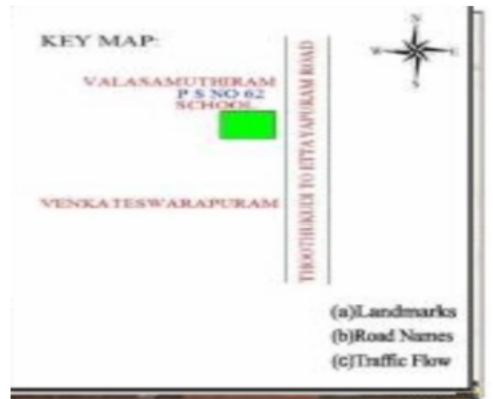

Google Map View

Polling Station Building Front View

Polling Station Front View

Cad View

Key MAP View

1 பெயர் : அருண் தந்தை பெயர் : அந்தோணிமுத்தம் வீட்டு எண் : 1-2 வயது : 35 பாலினம் : ஆண்	RCP0310474 Photo is available	2 பெயர் : அழகு முத்து தந்தை பெயர் : அந்தோணி முத்து வீட்டு எண் : 1-2 வயது : 29 பாலினம் : ஆண்	RCP1113380 Photo is available	3 பெயர் : முத்துச்செல்வி கணவர் பெயர் : முருகன் வீட்டு எண் : 1-4 வயது : 28 பாலினம் : பெண்	RCP1158898 Photo is available
4 பெயர் : வினிதா தந்தை பெயர் : முருகன் வீட்டு எண் : 1-10 வயது : 30 பாலினம் : பெண்	RCP0932194 Photo is available	5 பெயர் : முருகேஷ் தந்தை பெயர் : சுப்பாநாயக்கர் வீட்டு எண் : 1/11 வயது : 51 பாலினம் : ஆண்	HJW0890897 Photo is available	6 பெயர் : சங்கீதா தந்தை பெயர் : முருகேஷ் வீட்டு எண் : 1-11 வடக்குதெரு வயது : 26 பாலினம் : பெண்	RCP1255520 Photo is available
7 பெயர் : நாகபிரியா கணவர் பெயர் : நாகராஜன் வீட்டு எண் : 1-14 வயது : 36 பாலினம் : பெண்	RCP0932244 Photo is available	8 பெயர் : காசிராமமூர்த்தி தந்தை பெயர் : காசிப்பெருமாள் வீட்டு எண் : 1-16 வயது : 38 பாலினம் : ஆண்	RCP0386961 Photo is available	9 பெயர் : காசிக்குமார் தந்தை பெயர் : காசிப்பெருமாள் வீட்டு எண் : 1-16 வயது : 35 பாலினம் : ஆண்	RCP0521724 Photo is available
10 பெயர் : மணி கண்டன் தந்தை பெயர் : ராமசாமி -- வீட்டு எண் : 1-17 வயது : 52 பாலினம் : ஆண்	RCP0521690 Photo is available	11 பெயர் : ராஜேஸ்வரி கணவர் பெயர் : மணிகண்டன் வீட்டு எண் : 1-17 வயது : 44 பாலினம் : பெண்	RCP0521708 Photo is available	12 பெயர் : கௌரிமனோகரி தந்தை பெயர் : மணிகண்டன் வீட்டு எண் : 1-17 வயது : 26 பாலினம் : பெண்	RCP1271766 Photo is available
13 பெயர் : கோகுல் தந்தை பெயர் : மணிகண்டன் வீட்டு எண் : 1/17 வயது : 23 பாலினம் : ஆண்	RCP2120848 Photo is available	14 பெயர் : பூங்கனி கணவர் பெயர் : கருப்பசாமி வீட்டு எண் : 1-18 வயது : 41 பாலினம் : பெண்	RCP0877803 Photo is available	15 பெயர் : குருமூர்த்தி தந்தை பெயர் : ராஜா வீட்டு எண் : 1-18 வயது : 39 பாலினம் : ஆண்	HJW3129285 Photo is available
16 பெயர் : சீனிவாசகப்பெருமாள் தந்தை பெயர் : ராஜா வீட்டு எண் : 1-18 வயது : 38 பாலினம் : ஆண்	HJW3129277 Photo is available	17 பெயர் : சுகாசினி கணவர் பெயர் : பிரபு வீட்டு எண் : 1/19 வயது : 35 பாலினம் : பெண்	RCP2155372 Photo is available	18 பெயர் : தினேஷ் குமார் தந்தை பெயர் : ராதா கிருஷ்ணன் வீட்டு எண் : 1-20 நார்த் தெரு வயது : 26 பாலினம் : ஆண்	RCP1255546 Photo is available
19 பெயர் : கருப்பசாமி பெ தந்தை பெயர் : பெரியசாமி வீட்டு எண் : 1-21 வயது : 31 பாலினம் : ஆண்	RCP0660142 Photo is available	20 பெயர் : தேவ தர்ஷினி தந்தை பெயர் : ஜெயகுமார் வீட்டு எண் : 1/21 வயது : 25 பாலினம் : பெண்	RCP1925528 Photo is available	21 பெயர் : குருரோகித் ஜெ தாயின் பெயர் : நிர்மலா வீட்டு எண் : 1/21 ஏ வயது : 21 பாலினம் : ஆண்	RCP2202554 Photo is available
22 பெயர் : சுபாஷினி ஜெ தாயின் பெயர் : நிர்மல ரா வீட்டு எண் : 1/21-ஏ வயது : 21 பாலினம் : பெண்	RCP2200509 Photo is available	23 பெயர் : ரமாதேவி தந்தை பெயர் : லட்சுமண பெருமாள் வீட்டு எண் : 1/27 வயது : 23 பாலினம் : பெண்	RCP1999622 Photo is available	24 பெயர் : சிந்திராகவி தாயின் பெயர் : சுப்புலட்சுமி வீட்டு எண் : 1/27 வயது : 21 பாலினம் : பெண்	RCP2145555 Photo is available
25 பெயர் : ஸ்ரீ சுவாதி. லெ தாயின் பெயர் : சுப்புலட்சுமி லெ வீட்டு எண் : 1/27 வயது : 20 பாலினம் : பெண்	RCP2314920 Photo is available	26 பெயர் : குருசங்கர் தந்தை பெயர் : சுப்பையா வீட்டு எண் : 1/37 வயது : 25 பாலினம் : ஆண்	RCP1293612 Photo is available	27 பெயர் : ஸ்ரீ வெங்கடபாலாஜி வி தந்தை பெயர் : விஜயகுமார் சி வீட்டு எண் : 1/43 வயது : 22 பாலினம் : ஆண்	RCP2202661 Photo is available
28 பெயர் : மிதுன்கிருஷ்ணா தந்தை பெயர் : விஜயகுமார் வீட்டு எண் : 1/43 வயது : 20 பாலினம் : ஆண்	RCP2198638 Photo is available	29 பெயர் : சிவப்பிரியா தந்தை பெயர் : ஆனந்தகுமார் வீட்டு எண் : 1-46 வயது : 31 பாலினம் : பெண்	RCP0660159 Photo is available	30 பெயர் : ஆனந்தகுமார் தந்தை பெயர் : கிருஷ்ணசாமி வீட்டு எண் : 1-47 வயது : 41 பாலினம் : ஆண்	RCP0660167 Photo is available