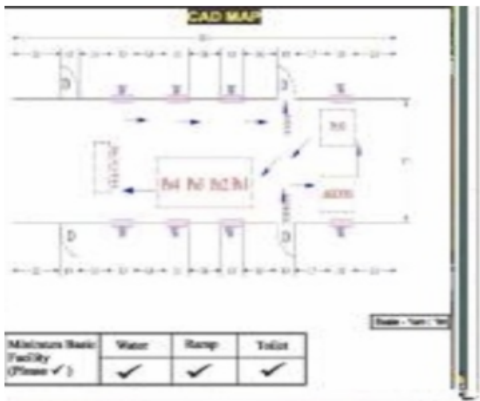

கையொப்பம்

Nazri Naksha

Google Map View

Polling Station Building Front View

Polling Station Front View

Cad View

Key MAP View

| | | | | | |
|---|------------|--|------------|---|------------|
| 1 பெயர் : மிக்கேல் ராபர்ட் தந்தை பெயர்: அலங்கார பிச்சை வீட்டு எண் : 1 வயது : 33 பாலினம் : ஆண் Photo is available | RCP0523274 | 2 பெயர் : அந்தோணி நிக்கோலஸ் மணி தந்தை பெயர்: மிக்கேல் சனிகுலான் வீட்டு எண் : 1/2 வயது : 47 பாலினம் : ஆண் Photo is available | RCP1362714 | 3 பெயர் : அந்தோணி அனிதா கணவர் பெயர்: நிக்ஞலாஸ்மணி வீட்டு எண் : 1-2 வயது : 42 பாலினம் : பெண் Photo is available | RCP0022939 |
| 4 பெயர் : அந்தோணி மிக்கேல் சிலுவை தந்தை பெயர்: ராஜேந்திரன் வீட்டு எண் : 1-6A வயது : 37 பாலினம் : ஆண் Photo is available | RCP1094879 | 5 பெயர் : சமிதா கணவர் பெயர்: அந்தோணி மிக்கேல் சிலுவை வீட்டு எண் : 1/6ஏ வயது : 35 பாலினம் : பெண் Photo is available | RCP2148500 | 6 பெயர் : சிலுவை அந்தோணி தந்தை பெயர்: ராஜேந்திரன் வீட்டு எண் : 1/6ஏ வயது : 33 பாலினம் : ஆண் Photo is available | RCP2004042 |
| 7 பெயர் : ராஜேந்திரன் தந்தை பெயர்: சிலுவை வீட்டு எண் : 1-6A-1 வயது : 64 பாலினம் : ஆண் Photo is available | RCP1094887 | 8 பெயர் : சவரியம்மாள் கணவர் பெயர்: ராஜேந்திரன் வீட்டு எண் : 1-6A-1 வயது : 54 பாலினம் : பெண் Photo is available | RCP1094986 | 9 பெயர் : அந்தோணி மிக்கேல் தந்தை பெயர்: ராஜேந்திரன் வீட்டு எண் : 1-6A-1 வயது : 33 பாலினம் : ஆண் Photo is available | RCP1095009 |
| 10 பெயர் : மைக்கேல் சிலுவை தந்தை பெயர்: ராஜேந்திரன் வீட்டு எண் : 1-6A-1 வயது : 32 பாலினம் : ஆண் Photo is available | RCP1094895 | 11 பெயர் : ஜென்சி மிக்கேலம்மாள் தந்தை பெயர்: ராஜேந்திரன் வீட்டு எண் : 1-6A-1 வயது : 29 பாலினம் : பெண் Photo is available | RCP1094994 | 12 பெயர் : சிலுவை பிரகாஷ் தந்தை பெயர்: ராஜேந்திரன் வீட்டு எண் : 1-6A-1 வயது : 27 பாலினம் : ஆண் Photo is available | RCP1178623 |
| 13 பெயர் : அந்தோணி சந்தி ராயப்பன் தந்தை பெயர்: அமலதாசன் வீட்டு எண் : 1/7 வயது : 46 பாலினம் : ஆண் Photo is available | GMB1690536 | 14 பெயர் : ஓளியரசி கணவர் பெயர்: அந்தோணி சந்தி ராயப்பன் வீட்டு எண் : 1/7 வயது : 44 பாலினம் : பெண் Photo is available | RCP2188910 | 15 பெயர் : அந்தோணி மைக்கேல் அபில்சன்.அ தந்தை பெயர்: அந்தோணி சாந்தி ராயப்பன்.அ வீட்டு எண் : 17 வயது : 22 பாலினம் : ஆண் Photo is available | RCP2104552 |
| 16 பெயர் : செரினா தெரஸ் அ தந்தை பெயர்: அந்தோணி சந்திராயப்பன் வீட்டு எண் : 1/7 வயது : 21 பாலினம் : பெண் Photo is available | RCP2200277 | 17 பெயர் : வியாகுல் பாஸ்லினா தந்தை பெயர்: அந்தோணி சந்திராயப்பன் வீட்டு எண் : 1/7 வயது : 20 பாலினம் : பெண் Photo is available | RCP2200228 | 18 பெயர் : மிக்கேல் எப்சிபா மி தாயின் பெயர்: சுகந்தி வீட்டு எண் : 1/8 வயது : 21 பாலினம் : பெண் Photo is available | RCP2141992 |
| 19 பெயர் : மிக்கேல் டேனியல் அதிபன்ராஜ் தந்தை பெயர்: மிக்கேல் யோகராஜ் வீட்டு எண் : 1/8 வயது : 19 பாலினம் : ஆண் Photo is available | RCP2341881 | 20 பெயர் : ரெம்ஜிஸ்மேரி கணவர் பெயர்: மிக்கேல் கனகராஜ் வீட்டு எண் : 1-9 வயது : 51 பாலினம் : பெண் Photo is available | RCP0879494 | 21 பெயர் : முத்து மாரியப்பன் தந்தை பெயர்: பரமசிவம் வீட்டு எண் : 1-9 வயது : 39 பாலினம் : ஆண் Photo is available | RCP1331438 |
| 22 பெயர் : அந்தோணி அருள் சபிலோன் தந்தை பெயர்: நீக்குலாஸ் மணி வீட்டு எண் : 1-9 வயது : 32 பாலினம் : ஆண் Photo is available | RCP0763417 | 23 பெயர் : குளோரி ஜெப மலர் தந்தை பெயர்: நீக்குலாஸ் மணி வீட்டு எண் : 1-9 வயது : 30 பாலினம் : பெண் Photo is available | RCP0763458 | 24 பெயர் : அந்தோணி அருள் சிரில்ராஜ் தந்தை பெயர்: நீக்குலாஸ் மணி வீட்டு எண் : 1-9 வயது : 29 பாலினம் : ஆண் Photo is available | RCP1010552 |
| 25 பெயர் : அந்தோணி வேளாங்கன்னி அகஸ்டா தந்தை பெயர்: சகாய பிரேம்குமார் வீட்டு எண் : 1-10A வயது : 36 பாலினம் : பெண் Photo is available | RCP0022855 | 26 பெயர் : மாரியப்பன் தந்தை பெயர்: முனியசாமி வீட்டு எண் : 1-11 வயது : 36 பாலினம் : ஆண் Photo is available | RCP1010438 | 27 பெயர் : அந்தோணி விவேக் ராபின் தந்தை பெயர்: ஜேசு ராஜமணி வீட்டு எண் : 1-13 வயது : 39 பாலினம் : ஆண் Photo is available | RCP0022871 |
| 28 பெயர் : ரூபஷாபின் தந்தை பெயர்: சேசுராஜமணி வீட்டு எண் : 1-13 வயது : 37 பாலினம் : ஆண் Photo is available | RCP0023507 | 29 பெயர் : நீக்குலால் அதிஷ்ட பிரபு தந்தை பெயர்: அந்தோணி துரை ராஜ் வீட்டு எண் : 1-13 வயது : 35 பாலினம் : ஆண் Photo is available | RCP1113752 | 30 பெயர் : மைக்கிள்ஜாக்சன் தந்தை பெயர்: அருளானந்தம் வீட்டு எண் : 1-13 வயது : 31 பாலினம் : ஆண் Photo is available | RCP0933150 |