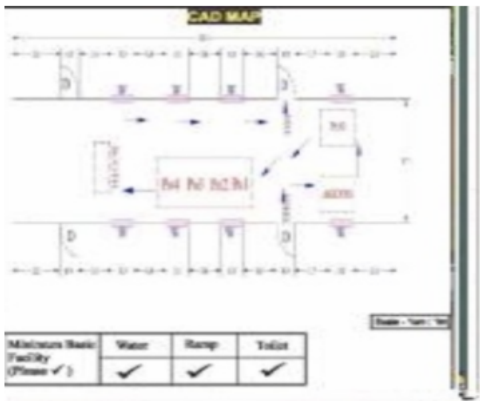

Google Map View

Polling Station Building Front View

Polling Station Front View

Cad View

Key MAP View

சட்டமன்றத் தொகுதியின் எண் மற்றும் பெயர் : 217-ஓடப்பிடாரம் மற்றும் பெயர் : 1-தருவைக்குளம் (வ.கி) மற்றும் (ஊ) தருவைக்குளம் கீழூர் பிளாக்எண் 1 (கதவு எண் மேல் 2/573) பாகம் எண் : 78 பிரிவு எண் மற்றும் பெயர்