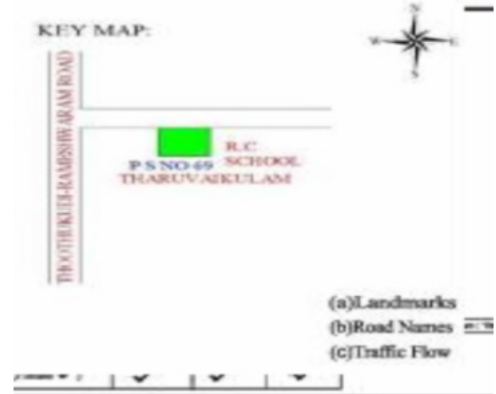

Key MAP View