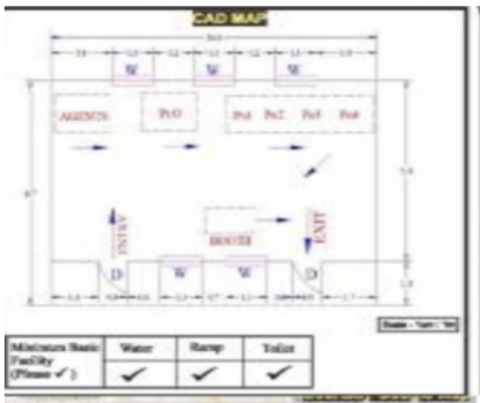

வாக்காளர் பதிவு அலுவலரின்  
கையொப்பம்

Nazri Naksha

Google Map View

Polling Station Building Front View

Polling Station Front View

Cad View

Key MAP View

சட்டமன்றத் தொகுதியின் எண் மற்றும் பெயர் : 217-ஓட்டப்பிபாரம்  
பிரிவு எண் மற்றும் பெயர் 1-கீழ் அரசடி (வ.கி) மற்றும் (ஊ) வெள்ளப்பட்டி பிளாக் 3 , (கதவு எண் 3-240 மேல் )