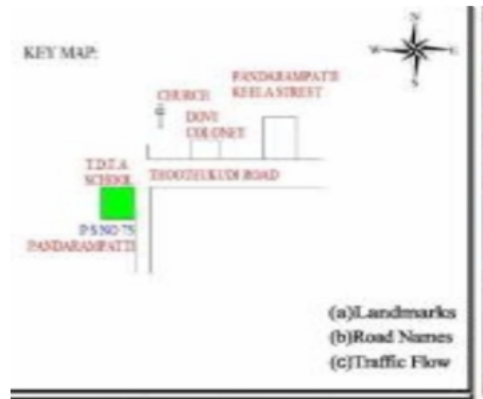

Cad View

Key MAP View