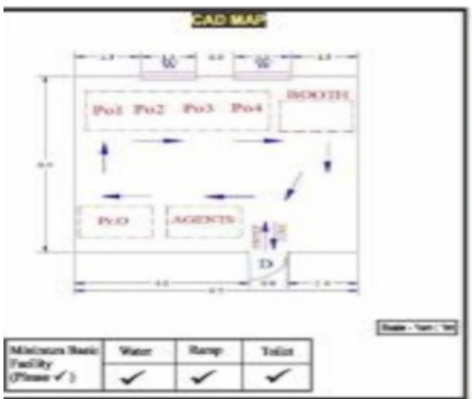

Cad View

Key MAP View