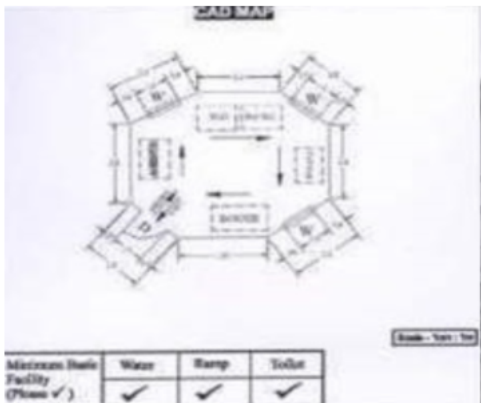

Google Map View

Polling Station Building Front View

Polling Station Front View

Cad View

Key MAP View

சட்டமன்றத் தொகுதியின் எண் மற்றும் பெயர் : 217-ஓடப்பிடாரம்
பிரிவு எண் மற்றும் பெயர் 1-(தூத்துக்குடி மாநகராட்சி), யோகீஸ்வரர் காலனி