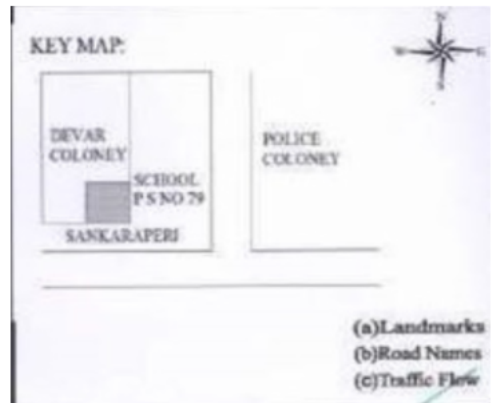

Google Map View

Polling Station Building Front View

Polling Station Front View

Cad View

Key MAP View

சட்டமன்றத் தொகுதியின் எண் மற்றும் பெயர் : 217-ஓடப்பிடாரம்
பிரிவு எண் மற்றும் பெயர் 1-(தூத்துக்குடி மாநகராட்சி), யோகீஸ்வரர் காலனி