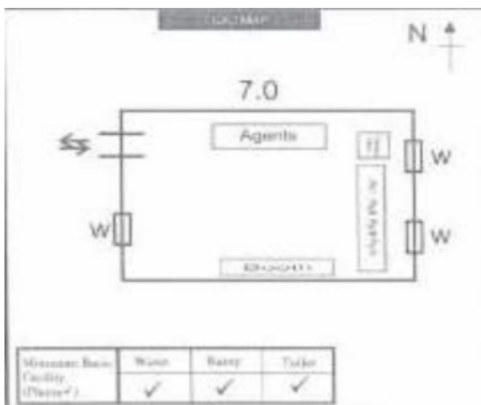

Google Map View

Polling Station Building Front View

Polling Station Front View

Cad View

Key MAP View

சட்டமன்றத் தொகுதியின் எண் மற்றும் பெயர் : 217-ஓட்டப்பிலாரம்
பிரிவு எண் மற்றும் பெயர் 1-(தூத்துக்குடி மாநகராட்சி), தேவர் காலனி