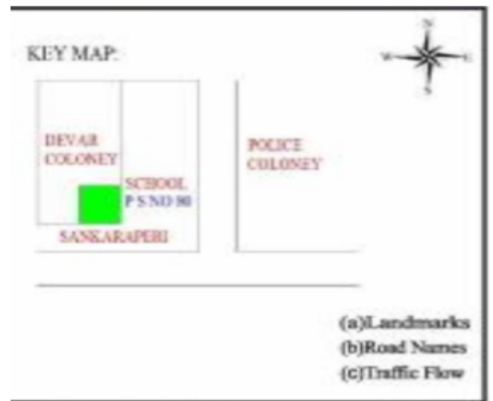

Google Map View

Polling Station Building Front View

Polling Station Front View

Cad View

Key MAP View

1 பெயர் : கனகராஜ் தந்தை பெயர்: பரமசிவன்ஆசாரி வீட்டு எண் : 1A வயது : 59 பாலினம் : ஆண்	BVS2084861 Photo is available	2 பெயர் : முத்துமாரி கணவர் பெயர்: கனகராஜ் வீட்டு எண் : 1A வயது : 47 பாலினம் : பெண்	BVS2082758 Photo is available	3 பெயர் : சக்திவேல் தந்தை பெயர்: மாரி முத்து வீட்டு எண் : 3/486 வயது : 24 பாலினம் : ஆண்	RCP2014504 Photo is available
4 பெயர் : ராஜேந்திரன் தந்தை பெயர்: ரத்தினசாமி வீட்டு எண் : 4/22/9ஜெ வயது : 67 பாலினம் : ஆண்	RCP1323914 Photo is available	5 பெயர் : சாந்தி கணவர் பெயர்: ராஜேந்திரன் வீட்டு எண் : 4/22/9ஜெ வயது : 62 பாலினம் : பெண்	RCP1323906 Photo is available	6 பெயர் : மைக்கேல் ஜெபஸ் அ தந்தை பெயர்: அந்தோனி ராஜ் வீட்டு எண் : 4/49 வயது : 26 பாலினம் : ஆண்	RCP1323765 Photo is available
7 பெயர் : பஞ்சவர்ணம் கணவர் பெயர்: பகவத்சிங் வீட்டு எண் : 4/65/2 வயது : 86 பாலினம் : பெண்	RCP1350602 Photo is available	8 பெயர் : செல்வமுருகன் தந்தை பெயர்: பகவத்சிங் வீட்டு எண் : 4/65/2 வயது : 50 பாலினம் : ஆண்	RCP1350685 Photo is available	9 பெயர் : பொன்ராஜ் ச தந்தை பெயர்: கந்தசாமி வீட்டு எண் : 4/65/2 வயது : 81 பாலினம் : ஆண்	RCP1280486 Photo is available
10 பெயர் : செல்வ கணபதி தி தந்தை பெயர்: தியாகராஜன் வீட்டு எண் : 4/571 வயது : 33 பாலினம் : ஆண்	RCP1280213 Photo is available	11 பெயர் : பெவன் ம தந்தை பெயர்: மரிய லூர்து ஜேசுராஜ் வீட்டு எண் : 4ஏ/20 வயது : 20 பாலினம் : ஆண்	RCP2297976 Photo is available	12 பெயர் : நாகரத்தினம் கணவர் பெயர்: சக்திவேல் வீட்டு எண் : 5 வயது : 64 பாலினம் : பெண்	BVS2082345 Photo is available
13 பெயர் : செல்வ பரணி தந்தை பெயர்: பாலமுருகன் வீட்டு எண் : 5/2 வயது : 23 பாலினம் : பெண்	RCP2213924 Photo is available	14 பெயர் : பொன் சந்தோஷ்குமார் தந்தை பெயர்: பாலமுருகன் வீட்டு எண் : 5/2 வயது : 21 பாலினம் : ஆண்	RCP2213783 Photo is available	15 பெயர் : கனிச்செல்வம் தந்தை பெயர்: பொன்னுசாமி வீட்டு எண் : 5-5-29 வயது : 39 பாலினம் : ஆண்	RCP0117374 Photo is available
16 பெயர் : உதயக்குமார் தந்தை பெயர்: சிதம்பரம் வீட்டு எண் : 5-8 வயது : 40 பாலினம் : ஆண்	BVS4596839 Photo is available	17 பெயர் : வேல்ராஜ் இதரர் பெயர்: வேல்ராஜ் வீட்டு எண் : 5-10 வயது : 55 பாலினம் : ஆண்	RCP0201194 Photo is available	18 பெயர் : கவிதா தந்தை பெயர்: வேல்ராஜ் வேல்ராஜ் வீட்டு எண் : 5/10 வயது : 26 பாலினம் : பெண்	RCP2083590 Photo is available
19 பெயர் : கார்த்திக் தந்தை பெயர்: சண்முகம் வீட்டு எண் : 5-18 வயது : 37 பாலினம் : ஆண்	RCP0117242 Photo is available	20 பெயர் : ராமகிருஷ்ணன் தந்தை பெயர்: நடராஜன் வீட்டு எண் : 5-18A வயது : 41 பாலினம் : ஆண்	RCP0117366 Photo is available	21 பெயர் : செய்தலிபாத்திமா தந்தை பெயர்: பீர்மைதீன் வீட்டு எண் : 5-18A வயது : 37 பாலினம் : பெண்	RCP0117457 Photo is available
22 பெயர் : சங்கரேஸ்வரி கணவர் பெயர்: முருகன் வீட்டு எண் : 5-21B வயது : 32 பாலினம் : பெண்	RCP1161181 Photo is available	23 பெயர் : திவ்யபாரதி கணவர் பெயர்: சக்திவேல் வீட்டு எண் : 5/21பீ வயது : 30 பாலினம் : பெண்	RCP2035780 Photo is available	24 பெயர் : அருண் குமார் தந்தை பெயர்: பால் சாமி வீட்டு எண் : 5-21c வயது : 30 பாலினம் : ஆண்	RCP0770032 Photo is available
25 பெயர் : அருண் குமார் தந்தை பெயர்: பால்சாமி வீட்டு எண் : 5/21சி வயது : 30 பாலினம் : ஆண்	RCP2036283 Photo is available	# 26 பெயர் : உதயகுமார் பா தந்தை பெயர்: பால்கர் வீட்டு எண் : 5-21C வயது : 28 பாலினம் : ஆண்	RCP1227461 Photo is available	27 பெயர் : லெட்சுமணன் தந்தை பெயர்: பால்சாமி வீட்டு எண் : 5/21சி வயது : 24 பாலினம் : ஆண்	RCP2036325 Photo is available
28 பெயர் : மகாலட்சுமி பா தந்தை பெயர்: பால்கர் க வீட்டு எண் : 5/21ஸி, வயது : 23 பாலினம் : பெண்	RCP2287225 Photo is available	29 பெயர் : சுரேஷ் தந்தை பெயர்: கணேசன் வீட்டு எண் : 5-22 வயது : 43 பாலினம் : ஆண்	BVS2084531 Photo is available	30 பெயர் : தனலெட்சுமி கணவர் பெயர்: சுரேஷ்முத்து வீட்டு எண் : 5-22 வயது : 35 பாலினம் : பெண்	RCP1161207 Photo is available