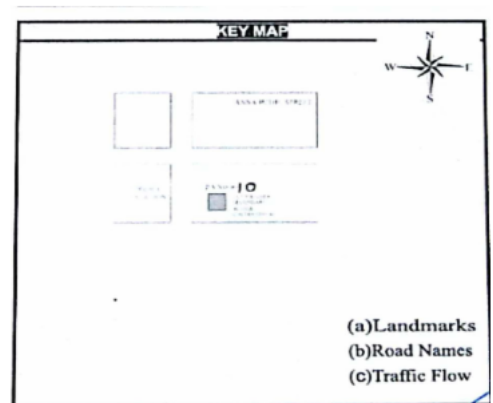

Key MAP View