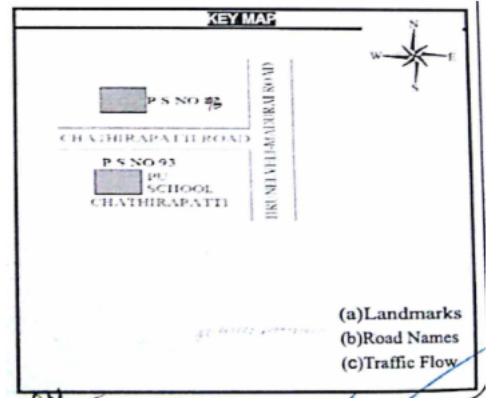

Google Map View

Polling Station Building Front View

Polling Station Front View

Cad View

Key MAP View

சட்டமன்றத் தொகுதியின் எண் மற்றும் பெயர் : 218-கோவில்பட்டி
பிரிவு எண் மற்றும் பெயர் 1-சத்திரபட்டி(வ.கி) மற்றும்(ஊ), கீழ்த்தெரு பிளாக்1