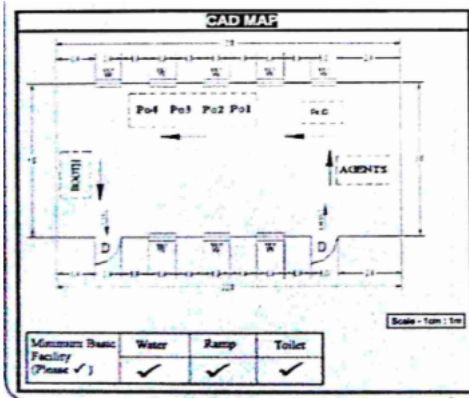

Google Map View

Polling Station Building Front View

Polling Station Front View

Cad View

Key MAP View

சட்டமன்றத் தொகுதியின் எண் மற்றும் பெயர் : 218-கோவில்பட்டி
பிரிவு எண் மற்றும் பெயர் 1-சத்திரபட்டி(வ.கி) மற்றும்(ஊ), கீழ்த்தெரு பிளாக்1