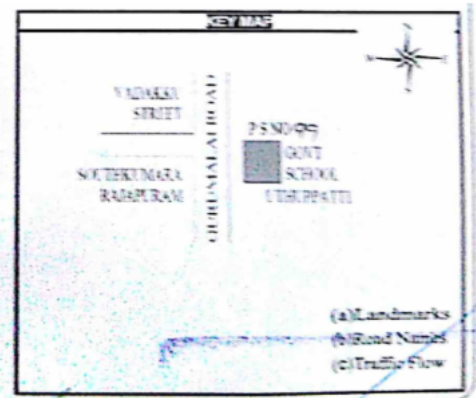

Key MAP View