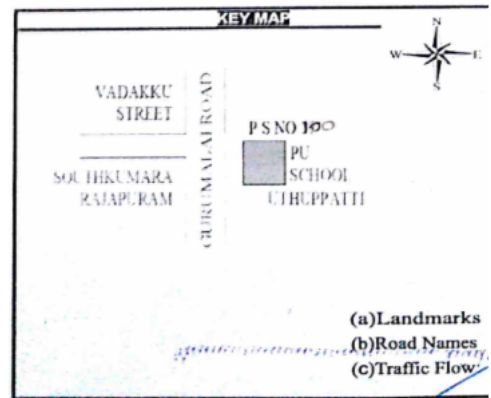

Key MAP View