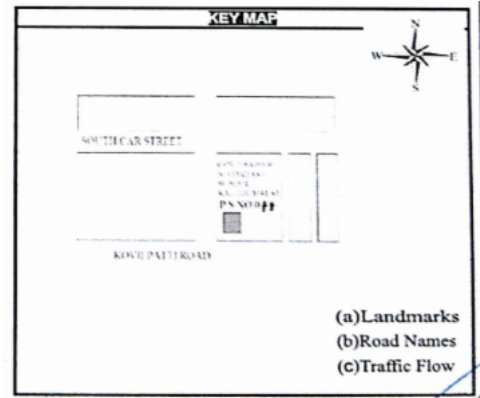

Key MAP View