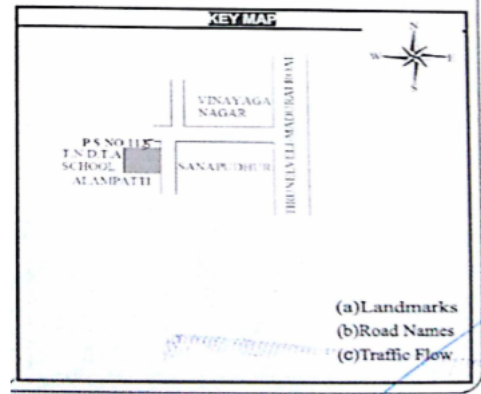

Key MAP View