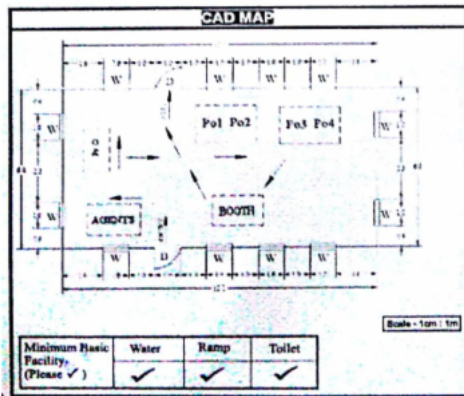

Cad View

Key MAP View