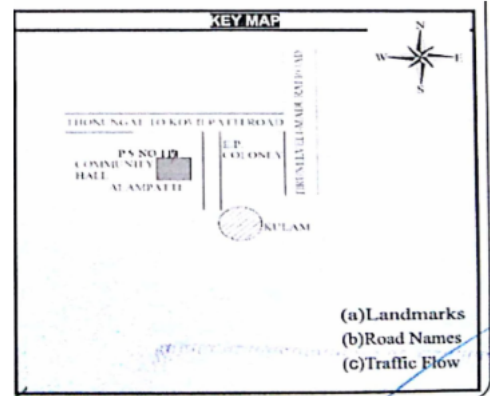

Cad View

Key MAP View