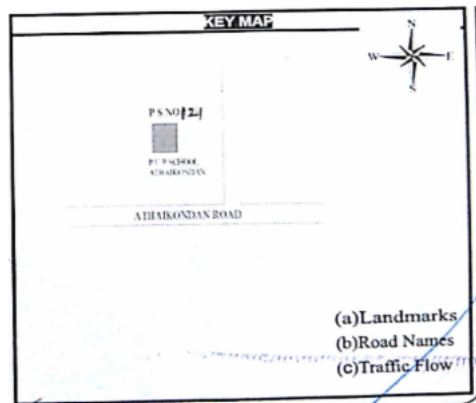

Key MAP View