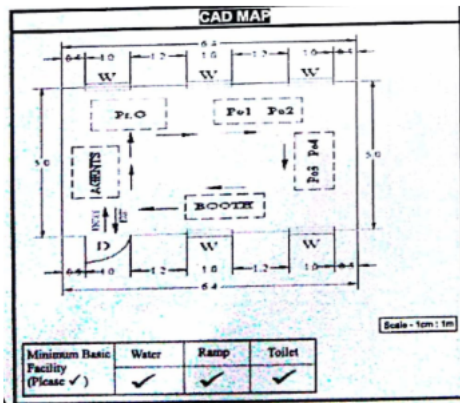

கையொப்பம்

Nazri Naksha

Google Map View

Polling Station Building Front View

Polling Station Front View

Cad View

Key MAP View

|  |                                  |  |                                  |  |                                  |
|--|----------------------------------|--|----------------------------------|--|----------------------------------|
| 1<br>பெயர் : ராமமூர்த்தி<br>தந்தை பெயர்: வரதராஜ்<br>வீட்டு எண் : 1<br>வயது : 56 பாலினம் : ஆண்                  | RMM0399089<br>Photo is available | 2<br>பெயர் : தமிழ்ச்செல்வி<br>கணவர் பெயர்: சுரேஷ்<br>வீட்டு எண் : 1-10<br>வயது : 40 பாலினம் : பெண்     | RMM0665109<br>Photo is available | 3<br>பெயர் : ஹரிபாலகிருஷ்ணம்மாள்<br>கணவர் பெயர்: ஹரிபாலகிருஷ்ணன்<br>வீட்டு எண் : 1/119 (2)<br>வயது : 39 பாலினம் : பெண் | RMM1627082<br>Photo is available |
| 4<br>பெயர் : உலகநாதன்<br>தந்தை பெயர்: நல்லமாடன்<br>வீட்டு எண் : 1E<br>வயது : 50 பாலினம் : ஆண்                  | RMM0051920<br>Photo is available | 5<br>பெயர் : ராமலட்சுமி<br>கணவர் பெயர்: மாரியப்பன்<br>வீட்டு எண் : 2-27A<br>வயது : 48 பாலினம் : பெண்   | RMM1320902<br>Photo is available | 6<br>பெயர் : குருவராஜா என்ற ஜெயசங்கர்<br>தந்தை பெயர்: ராமசுப்பு ராஜ்<br>வீட்டு எண் : 3-30G<br>வயது : 60 பாலினம் : ஆண்  | RMM1084698<br>Photo is available |
| 7<br>பெயர் : சாந்தி<br>கணவர் பெயர்: குருவராஜா என்ற ஜெயசங்கர்<br>வீட்டு எண் : 3-30G<br>வயது : 57 பாலினம் : பெண் | RMM1084706<br>Photo is available | 8<br>பெயர் : வேலுச்சாமி<br>தந்தை பெயர்: செல்லத்துரை<br>வீட்டு எண் : 5/255 ஐ<br>வயது : 61 பாலினம் : ஆண் | RMM0223404<br>Photo is available | 9<br>பெயர் : சீனியம்மாள்<br>கணவர் பெயர்: வேலுச்சாமி<br>வீட்டு எண் : 5/255 ஐ<br>வயது : 58 பாலினம் : பெண்                | RMM0223388<br>Photo is available |
| 10<br>பெயர் : குருவம்மாள்<br>கணவர் பெயர்: மாரியப்பன்<br>வீட்டு எண் : 6<br>வயது : 77 பாலினம் : பெண்             | RMM0845990<br>Photo is available | 11<br>பெயர் : ஜெயலட்சுமி<br>கணவர் பெயர்: கணேசங்குமார்<br>வீட்டு எண் : 6<br>வயது : 66 பாலினம் : பெண்    | RMM0050641<br>Photo is available | 12<br>பெயர் : ரோசா<br>கணவர் பெயர்: சீனிவாசன்<br>வீட்டு எண் : 6<br>வயது : 61 பாலினம் : பெண்                             | RMM0519249<br>Photo is available |
| S 13<br>பெயர் : சீனிவாசன்<br>தந்தை பெயர்: திருவேங்கடப்பர்<br>வீட்டு எண் : 6<br>வயது : 60 பாலினம் : ஆண்         | RMM0051425<br>Photo is available | 14<br>பெயர் : கலாவதி<br>கணவர் பெயர்: கொம்பையாபாண்டியன்<br>வீட்டு எண் : 6<br>வயது : 60 பாலினம் : பெண்   | RMM0051474<br>Photo is available | 15<br>பெயர் : இராதா<br>கணவர் பெயர்: சத்தியநாதன்<br>வீட்டு எண் : 6<br>வயது : 59 பாலினம் : பெண்                          | RMM0176321<br>Photo is available |
| 16<br>பெயர் : இராஜவேல்<br>தந்தை பெயர்: கிருஷ்ணசாமி<br>வீட்டு எண் : 6<br>வயது : 58 பாலினம் : ஆண்                | RMM0051797<br>Photo is available | 17<br>பெயர் : பிரபாகரன்<br>தந்தை பெயர்: வெங்கடசாமி<br>வீட்டு எண் : 6<br>வயது : 58 பாலினம் : ஆண்        | RMM0846089<br>Photo is available | 18<br>பெயர் : அய்யம்மாள்<br>கணவர் பெயர்: அய்யல்ராஜ்<br>வீட்டு எண் : 6<br>வயது : 57 பாலினம் : பெண்                      | RMM0846121<br>Photo is available |
| 19<br>பெயர் : மகாலட்சுமி<br>கணவர் பெயர்: மதனகோபால்<br>வீட்டு எண் : 6<br>வயது : 56 பாலினம் : பெண்               | RMM0519363<br>Photo is available | 20<br>பெயர் : கஜபதிராஜ்<br>தந்தை பெயர்: மாரியப்பன்<br>வீட்டு எண் : 6<br>வயது : 55 பாலினம் : ஆண்        | RMM0050724<br>Photo is available | # 21<br>பெயர் : போத்திராஜ் கி<br>தந்தை பெயர்: கிருஷ்ணசாமி<br>வீட்டு எண் : 6/2003 சி<br>வயது : 55 பாலினம் : ஆண்         | RMM0519439<br>Photo is available |
| 22<br>பெயர் : முருகேசன்<br>தந்தை பெயர்: சீனிவாசன்<br>வீட்டு எண் : 6<br>வயது : 54 பாலினம் : ஆண்                 | RMM0846162<br>Photo is available | 23<br>பெயர் : திலகவதி<br>கணவர் பெயர்: பிரபாகரன்<br>வீட்டு எண் : 6<br>வயது : 53 பாலினம் : பெண்          | RMM0846246<br>Photo is available | 24<br>பெயர் : முத்துலட்சுமி<br>கணவர் பெயர்: சேதுராமலிங்கம்<br>வீட்டு எண் : 6<br>வயது : 52 பாலினம் : பெண்               | RMM0051821<br>Photo is available |
| 25<br>பெயர் : மனோகரன்<br>தந்தை பெயர்: ராமசாமி<br>வீட்டு எண் : 6<br>வயது : 48 பாலினம் : ஆண்                     | RMM0051581<br>Photo is available | 26<br>பெயர் : ரவிமுருகன்<br>தந்தை பெயர்: செல்லையா<br>வீட்டு எண் : 6<br>வயது : 48 பாலினம் : ஆண்         | RMM0845743<br>Photo is available | 27<br>பெயர் : வீரராஜ்<br>தந்தை பெயர்: காளியப்பன்<br>வீட்டு எண் : 6<br>வயது : 48 பாலினம் : ஆண்                          | RMM0846261<br>Photo is available |
| 28<br>பெயர் : வேலுசாமி<br>தந்தை பெயர்: கிருஷ்ணசாமி<br>வீட்டு எண் : 6<br>வயது : 46 பாலினம் : ஆண்                | RMM0050633<br>Photo is available | 29<br>பெயர் : புவனேஸ்வரி<br>கணவர் பெயர்: ராஜசேகரன்<br>வீட்டு எண் : 6<br>வயது : 45 பாலினம் : பெண்       | RMM0175695<br>Photo is available | S 30<br>பெயர் : முத்துலட்சுமி<br>கணவர் பெயர்: ராமகுமார்<br>வீட்டு எண் : 6<br>வயது : 40 பாலினம் : பெண்                  | RMM0984302<br>Photo is available |