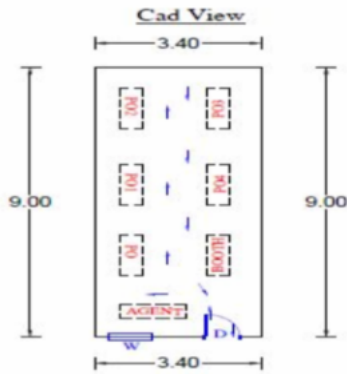

Polling Station Building Front View

Polling Station Front View

Polling Station Front View

Cad View

Key MAP View

#2 1 பெயர் : உஷாதேவி நா கணவர் பெயர்: நாராயணசாமி வீட்டு எண் : 1181/6 வயது : 49 பாலினம் : பெண் Photo is available	JQH4536769	2 பெயர் : சென்னகேசவன் தந்தை பெயர்: செல்வராஜ் வீட்டு எண் : 1140A-6 வயது : 39 பாலினம் : ஆண் Photo is available	JQH4536751	3 பெயர் : விஜய் ஆகாஷ் தந்தை பெயர்: வீராச்சாமி வீட்டு எண் : 1141/6 வயது : 25 பாலினம் : ஆண் Photo is available	RMM2247971
4 பெயர் : கணபதி தந்தை பெயர்: மாரியப்ப நாயக்கர் வீட்டு எண் : 1143/6பீ வயது : 70 பாலினம் : ஆண் Photo is available	RMM2253748	5 பெயர் : சுரேஷ்குமார் தந்தை பெயர்: சுப்பிரமணியன் வீட்டு எண் : 1144-6 வயது : 50 பாலினம் : ஆண் Photo is available	RMM1360312	6 பெயர் : பிருந்தா கணவர் பெயர்: சுரேஷ்குமார் வீட்டு எண் : 1144-6 வயது : 41 பாலினம் : பெண் Photo is available	RMM1360320
7 பெயர் : ஸ்ரீதரன் தந்தை பெயர்: ராதாகிருஷ்ணன் வீட்டு எண் : 1146-6 வயது : 35 பாலினம் : ஆண் Photo is available	RMM0176487	# 8 பெயர் : அப்துல் காதர் தந்தை பெயர்: பட்டாணிமைதீன் வீட்டு எண் : 1151-6 வயது : 39 பாலினம் : ஆண் Photo is available	JQH4484713	9 பெயர் : பத்மபிரபா தந்தை பெயர்: இரமேஷ் வீட்டு எண் : 1158A-6 வயது : 30 பாலினம் : பெண் Photo is available	RMM1086180
10 பெயர் : ஹரிஹரன் தந்தை பெயர்: ரமேஷ் வீட்டு எண் : 1158A-6 வயது : 28 பாலினம் : ஆண் Photo is available	RMM1307396	11 பெயர் : ரமேஷ் தந்தை பெயர்: இராமசாமி வீட்டு எண் : 1158-ஏ/6,இந்திரா நகர் வயது : 60 பாலினம் : ஆண் Photo is available	RMM0057950	12 பெயர் : கவிதா கணவர் பெயர்: ரமேஷ் வீட்டு எண் : 1158-ஏ/6,இந்திரா நகர் வயது : 54 பாலினம் : பெண் Photo is available	JQH1604552
13 பெயர் : ஆவுடைத்தாய் கணவர் பெயர்: ரெங்கசாமி வீட்டு எண் : 1158ஏ/16 வயது : 80 பாலினம் : பெண் Photo is available	RMM1508779	14 பெயர் : சரஸ்வதி கணவர் பெயர்: ராஜகோபால் வீட்டு எண் : 1162E-6 வயது : 78 பாலினம் : பெண் Photo is available	RMM0057976	15 பெயர் : அம்பிகா கணவர் பெயர்: காளில்வரன் வீட்டு எண் : 1174/6 வயது : 38 பாலினம் : பெண் Photo is available	RMM2313906
16 பெயர் : செளந்தரவல்லி கணவர் பெயர்: சுப்புராஜ் வீட்டு எண் : 1175-6 வயது : 48 பாலினம் : பெண் Photo is available	RMM1086198	17 பெயர் : ராஜ்நாராயணன் தந்தை பெயர்: சுப்புராஜ் வீட்டு எண் : 1175-6 வயது : 31 பாலினம் : ஆண் Photo is available	RMM1086206	18 பெயர் : கிருஷ்ணபிரியன் தந்தை பெயர்: சுப்புராஜ் வீட்டு எண் : 1175-6 வயது : 29 பாலினம் : ஆண் Photo is available	RMM1433382
19 பெயர் : நாராயணசாமி தந்தை பெயர்: கிருஷ்ணசாமி வீட்டு எண் : 1181/6 வயது : 52 பாலினம் : ஆண் Photo is available	RMM0054965	20 பெயர் : அஸ்வின் தந்தை பெயர்: நாராயணசாமி வீட்டு எண் : 1181/6 வயது : 20 பாலினம் : ஆண் Photo is available	RMM2494938	# 21 பெயர் : வெள்ளைச்சாமி பெ தந்தை பெயர்: பெருமாள்சாமி வீட்டு எண் : 1181 ஏ/6 வயது : 62 பாலினம் : ஆண் Photo is available	RMM0669556
# 22 பெயர் : பத்மாவதி வெ கணவர் பெயர்: வெள்ளைச்சாமி வீட்டு எண் : 1181-ஏ/6 வயது : 55 பாலினம் : பெண் Photo is available	RMM0672329	23 பெயர் : முருகானந்தம் தந்தை பெயர்: ராமசாமி வீட்டு எண் : 1182-6 வயது : 57 பாலினம் : ஆண் Photo is available	RMM1086214	24 பெயர் : சுனில்குமார் தந்தை பெயர்: சுப்பிரமணியம் வீட்டு எண் : 1182/6 வயது : 19 பாலினம் : ஆண் Photo is available	RMM2574804
25 பெயர் : சாந்தி தந்தை பெயர்: ராஜேந்திரன் வீட்டு எண் : 1190 வயது : 41 பாலினம் : பெண் Photo is available	RMM0176636	26 பெயர் : சுப்புராஜ் தந்தை பெயர்: கெங்காநாயக்கர் வீட்டு எண் : 1201-6 வயது : 66 பாலினம் : ஆண் Photo is available	RMM0669986	27 பெயர் : இந்திராணி கணவர் பெயர்: சுப்புராஜ் வீட்டு எண் : 1201-6 வயது : 59 பாலினம் : பெண் Photo is available	RMM0672204
28 பெயர் : சமதி தந்தை பெயர்: சுப்புராஜ் வீட்டு எண் : 1201-6 வயது : 41 பாலினம் : பெண் Photo is available	RMM0670513	29 பெயர் : காசிராஜன் தந்தை பெயர்: சுப்புராஜ் வீட்டு எண் : 1201-6 வயது : 38 பாலினம் : ஆண் Photo is available	RMM0671727	30 பெயர் : பாக்கியதாய் கணவர் பெயர்: அல்லித்துரை வீட்டு எண் : 1203 வயது : 54 பாலினம் : பெண் Photo is available	JQH1602168