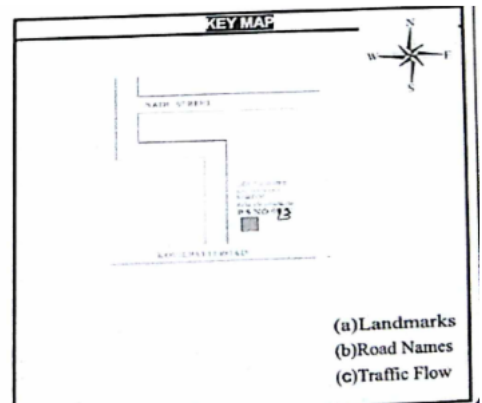

Key MAP View