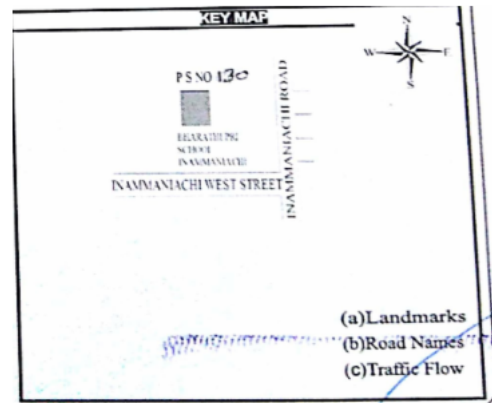

Cad View

Key MAP View