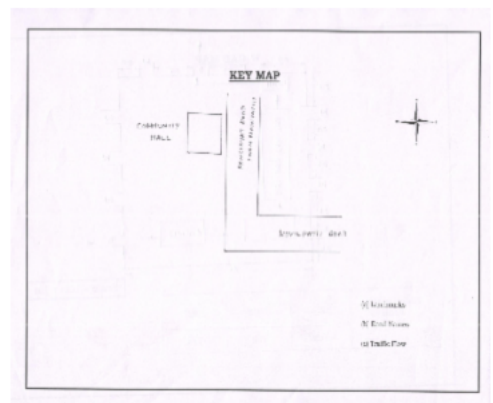

Key MAP View