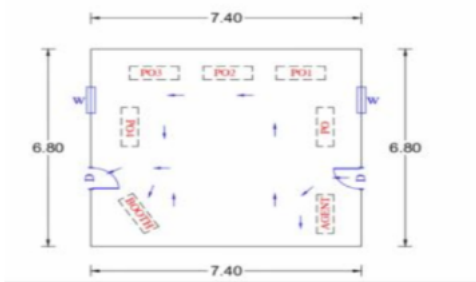

Polling Station Front View

Polling Station Front View

Polling Station Building Front View

Cad View

Cad View

Key MAP View

Key Map View

1 பெயர் : பிரியா கணவர் பெயர்: கந்தசாமி வீட்டு எண் : 1/1ஹெச் -1, மேற்கு தெரு வயது : 36 பாலினம் : பெண்	RMM1596139 Photo is available	2 பெயர் : இராமகிருஷ்ணன் தந்தை பெயர்: முத்தையா வீட்டு எண் : 1/1 ஆர் வயது : 49 பாலினம் : ஆண்	JQH1222140 Photo is available	3 பெயர் : ஆர கே சந்தோஷ் தந்தை பெயர்: ஆர் ராஜேந்தரன் வீட்டு எண் : 1/2 வயது : 23 பாலினம் : ஆண்	RMM2343168 Photo is available
4 பெயர் : முத்துப்பாண்டியன் தந்தை பெயர்: கருத்தப் பாண்டியன் வீட்டு எண் : 1-5 வயது : 62 பாலினம் : ஆண்	RMM0678904 Photo is available	5 பெயர் : இந்திரா தந்தை பெயர்: முத்துப்பாண்டியன் வீட்டு எண் : 1-5D வயது : 30 பாலினம் : பெண்	RMM1159516 Photo is available	6 பெயர் : சோமசுந்தரம் தந்தை பெயர்: ரத்தினம் வீட்டு எண் : 1/13ஜி வயது : 54 பாலினம் : ஆண்	RMM2474773 Photo is available
7 பெயர் : தங்கராஜ் தந்தை பெயர்: தவசித்தேவர் வீட்டு எண் : 1-118 வயது : 53 பாலினம் : ஆண்	RMM0402107 Photo is available	8 பெயர் : சீதாலட்சுமி கணவர் பெயர்: மரிமுத்துராஜ் வீட்டு எண் : 1/501 வயது : 30 பாலினம் : பெண்	RMM2332245 Photo is available	#2 9 பெயர் : ச சந்திராஜ் தந்தை பெயர்: சண்முகசுந்தரம் வீட்டு எண் : 2/15 வயது : 65 பாலினம் : ஆண்	RMM0349175 Photo is available
10 பெயர் : அரவிந்த் தந்தை பெயர்: சுந்தரராஜ் வீட்டு எண் : 2/15 வயது : 32 பாலினம் : ஆண்	RMM0910273 Photo is available	11 பெயர் : சசி கணேஷ் தந்தை பெயர்: துரை பாண்டி வீட்டு எண் : 2/15-டபலயு வயது : 28 பாலினம் : ஆண்	RMM2392884 Photo is available	12 பெயர் : சிங்காரவடிவேலன் தந்தை பெயர்: வேல்சிங்கம் வீட்டு எண் : 2/114 எல்-1 வயது : 45 பாலினம் : ஆண்	JQH1343029 Photo is available
13 பெயர் : நந்தினி தேவி கணவர் பெயர்: சிங்காரவடிவேலன் வீட்டு எண் : 2/114 எல்-1 வயது : 38 பாலினம் : பெண்	RMM1172154 Photo is available	14 பெயர் : வளர்மதி தந்தை பெயர்: கிருஷ்ணமூர்த்தி வீட்டு எண் : 2/115 வயது : 46 பாலினம் : பெண்	RMM0177311 Photo is available	15 பெயர் : லிங்கராஜ் தந்தை பெயர்: சுந்தரராஜன் வீட்டு எண் : 2/115-சி-2 வயது : 39 பாலினம் : ஆண்	RMM2366045 Photo is available
16 பெயர் : சங்கரசுப்பையா தந்தை பெயர்: குருசாமி வீட்டு எண் : 2/115எப் வயது : 65 பாலினம் : ஆண்	RMM0676619 Photo is available	17 பெயர் : ஜிஜயலட்சுமி கணவர் பெயர்: சங்கரசுப்பையா வீட்டு எண் : 2/115எப் வயது : 60 பாலினம் : பெண்	RMM0676601 Photo is available	18 பெயர் : ருக்மணி இதரர் பெயர்: ருக்மணி வீட்டு எண் : 2/116-ஏ2 வயது : 58 பாலினம் : பெண்	RMM1618925 Photo is available
19 பெயர் : நாக்கலாதேவி அ கணவர் பெயர்: அழகு பாண்டியன் வீட்டு எண் : 2/116 ஏ2 வயது : 32 பாலினம் : பெண்	RMM2602068 Photo is available	20 பெயர் : பிரியாதர்ஷினி கணவர் பெயர்: கோ ராஜா பாண்டியன் வீட்டு எண் : 2/116-ஏ2 வயது : 40 பாலினம் : பெண்	RMM1619337 Photo is available	21 பெயர் : ராஜா பாண்டியன் தந்தை பெயர்: அ கோட்டூர் சாமி வீட்டு எண் : 2/116-ஏ2 வயது : 39 பாலினம் : ஆண்	RMM1619311 Photo is available
22 பெயர் : அழகு பாண்டியன் தந்தை பெயர்: அ கோட்டூர் சாமி வீட்டு எண் : 2/116-ஏ2 வயது : 34 பாலினம் : ஆண்	RMM1618933 Photo is available	23 பெயர் : உஷா கணவர் பெயர்: முத்துராஜ் வீட்டு எண் : 2-117-1 வயது : 47 பாலினம் : பெண்	RMM0519512 Photo is available	24 பெயர் : சுப்புலெட்சுமி கணவர் பெயர்: வையணன் வீட்டு எண் : 2/117-ஏல-30 வயது : 51 பாலினம் : பெண்	RMM2281418 Photo is available
25 பெயர் : நெடுஞ்செழியப்பாண்டியன் தந்தை பெயர்: குருசாமி வீட்டு எண் : 2/117-ய-11 வயது : 52 பாலினம் : ஆண்	RMM2490597 Photo is available	26 பெயர் : இந்திராணி கணவர் பெயர்: நேடுஞ்செழியப்பாண்டியன் வீட்டு எண் : 2/117-ய-11 வயது : 50 பாலினம் : பெண்	RMM2474831 Photo is available	27 பெயர் : ராமசாமி ரா தந்தை பெயர்: ராஜகோபால் வீட்டு எண் : 2/121 வயது : 64 பாலினம் : ஆண்	RMM2512796 Photo is available
28 பெயர் : வசந்தா கணவர் பெயர்: ராமசாமி வீட்டு எண் : 2/121 வயது : 58 பாலினம் : பெண்	RMM2512804 Photo is available	29 பெயர் : கருப்பாயி கணவர் பெயர்: முருகன் வீட்டு எண் : 3-5D1 வயது : 41 பாலினம் : பெண்	RMM0850156 Photo is available	30 பெயர் : முருகன் தந்தை பெயர்: மாயாண்டித்தேவர் வீட்டு எண் : 3-5D1 வயது : 41 பாலினம் : ஆண்	RMM0850164 Photo is available