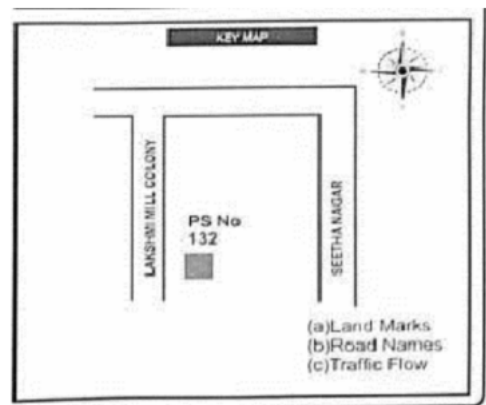

Key MAP View