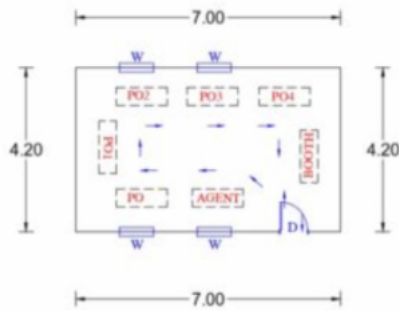

Polling Station Building Front View

Polling Station Front View

Polling Station Front View

Cad View

Key MAP View

1 பெயர் : ராமர் தந்தை பெயர்: கருப்பசாமி வீட்டு எண் : 1 வயது : 54 பாலினம் : ஆண் Photo is available	JQH1778430	2 பெயர் : மாரிமுத்து தந்தை பெயர்: குருசாமித்தேவர் வீட்டு எண் : 1 வயது : 49 பாலினம் : ஆண் Photo is available	RMM0522532	3 பெயர் : ஆறுமுகத்தாய் கணவர் பெயர்: ராமர் வீட்டு எண் : 1 வயது : 47 பாலினம் : பெண் Photo is available	JQH1778471
4 பெயர் : அய்யப்பன் தந்தை பெயர்: மாரியப்பன் வீட்டு எண் : 1/15 வயது : 51 பாலினம் : ஆண் Photo is available	RMM2385623	5 பெயர் : மகேஸ்வரி கணவர் பெயர்: அய்யப்பன் வீட்டு எண் : 1/15 வயது : 43 பாலினம் : பெண் Photo is available	RMM2385631	6 பெயர் : குருநாதன் தந்தை பெயர்: காந்திமதிநாதன் வீட்டு எண் : 2 வயது : 55 பாலினம் : ஆண் Photo is available	RMM1820216
7 பெயர் : சண்முகவடிவு கணவர் பெயர்: குருநாதன் வீட்டு எண் : 2 வயது : 50 பாலினம் : பெண் Photo is available	JQH1779289	8 பெயர் : மாடத்தி கணவர் பெயர்: பாண்டி வீட்டு எண் : 2-4 வயது : 61 பாலினம் : பெண் Photo is available	RMM0989079	9 பெயர் : அய்யம்மாள் தந்தை பெயர்: ராஜகோபாலநாயக்கர் வீட்டு எண் : 2-7 வயது : 51 பாலினம் : பெண் Photo is available	RMM0289306
10 பெயர் : ஜெயசித்ரா கணவர் பெயர்: வெங்கடேசன் வீட்டு எண் : 3-42 வயது : 44 பாலினம் : பெண் Photo is available	RMM0682849	11 பெயர் : அய்யப்பன் தந்தை பெயர்: இராமசுப்பு வீட்டு எண் : 3-45 வயது : 64 பாலினம் : ஆண் Photo is available	RMM0682914	12 பெயர் : ராகுல்வெங்கடேஷ் தந்தை பெயர்: அய்யப்பன் வீட்டு எண் : 3-45 வயது : 30 பாலினம் : ஆண் Photo is available	RMM1087972
13 பெயர் : தனுசியா தந்தை பெயர்: அய்யப்பன் வீட்டு எண் : 3-45 வயது : 27 பாலினம் : பெண் Photo is available	RMM1463322	14 பெயர் : லட்சுமியம்மாள் கணவர் பெயர்: காளித்தேவர் வீட்டு எண் : 3A வயது : 74 பாலினம் : பெண் Photo is available	RMM1820240	15 பெயர் : சுந்தரலட்சுமி கணவர் பெயர்: சுந்தரையா வீட்டு எண் : 4-1 வயது : 49 பாலினம் : பெண் Photo is available	RMM0989376
16 பெயர் : மாரிசெல்வம் தந்தை பெயர்: பாலகிருஷ்ணன் வீட்டு எண் : 4-3B வயது : 30 பாலினம் : ஆண் Photo is available	RMM1378678	17 பெயர் : வேல்சாமி தந்தை பெயர்: கிருஷ்ணசாமி வீட்டு எண் : 5 வயது : 74 பாலினம் : ஆண் Photo is available	RMM1820281	18 பெயர் : கிருஷ்ணம்மாள் கணவர் பெயர்: வேல்சாமி வீட்டு எண் : 5 வயது : 66 பாலினம் : பெண் Photo is available	JQH1779099
19 பெயர் : ராஜலட்சுமி கணவர் பெயர்: சாத்தாரப்பன் வீட்டு எண் : 5 வயது : 54 பாலினம் : பெண் Photo is available	RMM1820299	20 பெயர் : சுப்புராஜ் தந்தை பெயர்: அய்யப்பன் வீட்டு எண் : 6 வயது : 69 பாலினம் : ஆண் Photo is available	RMM1820307	21 பெயர் : ரெங்கநாச்சியார் கணவர் பெயர்: சுப்புராஜ் வீட்டு எண் : 6 வயது : 61 பாலினம் : பெண் Photo is available	RMM1820315
22 பெயர் : சேதுஇராமசாமி தந்தை பெயர்: தேசி வீட்டு எண் : 7 வயது : 69 பாலினம் : ஆண் Photo is available	RMM1820323	23 பெயர் : பாணுப்பிரியா தந்தை பெயர்: மாரிமுத்து வீட்டு எண் : 8 வயது : 31 பாலினம் : பெண் Photo is available	RMM0989012	24 பெயர் : சந்தோஷ்குமார் தந்தை பெயர்: திருப்பதி வீட்டு எண் : 8 வயது : 30 பாலினம் : ஆண் Photo is available	RMM1311802
25 பெயர் : ஈஸ்வரி கணவர் பெயர்: குருசாமி வீட்டு எண் : 9 வயது : 57 பாலினம் : பெண் Photo is available	RMM1820356	26 பெயர் : ராஜலட்சுமி கணவர் பெயர்: முத்துமாரியப்பன் வீட்டு எண் : 9-3 வயது : 33 பாலினம் : பெண் Photo is available	RMM1160183	27 பெயர் : அனிதா கணவர் பெயர்: பாலமுருகன் வீட்டு எண் : 9-3 வயது : 30 பாலினம் : பெண் Photo is available	RMM1160068
28 பெயர் : காயத்ரி இல்லை கணவர் பெயர்: சண்முகராஜ் இல்லை வீட்டு எண் : 9/4 வயது : 31 பாலினம் : பெண் Photo is available	RMM1463298	29 பெயர் : சண்முகராஜ் தந்தை பெயர்: மூக்கையா வீட்டு எண் : 9/4 நாராயணபுரம் தெரு வயது : 37 பாலினம் : ஆண் Photo is available	RMM0683185	30 பெயர் : வீரலட்சுமி கணவர் பெயர்: ரெங்கசாமி வீட்டு எண் : 9-127 வயது : 54 பாலினம் : பெண் Photo is available	RMM0683102