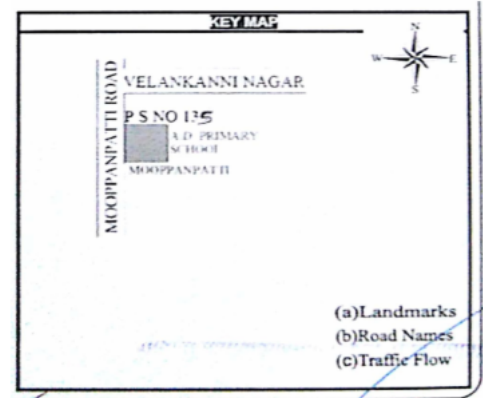

Google Map View

Polling Station Building Front View

Polling Station Front View

Cad View

Key MAP View

சட்டமன்றத் தொகுதியின் எண் மற்றும் பெயர் : 218-கோவில்பட்டி பிரிவு எண் மற்றும் பெயர் 1-மூப்பன்பட்டி (வ.கி) மற்றும்(ஆ), மூப்பன்பட்டி பிளாக்1