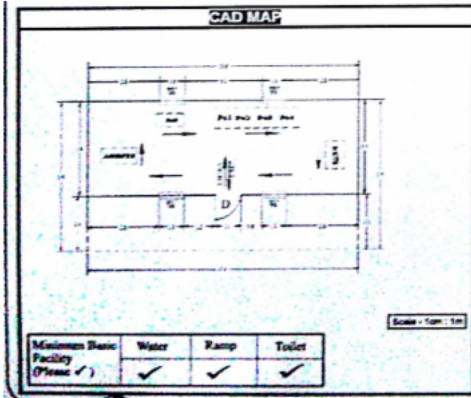

Google Map View

Polling Station Building Front View

Polling Station Front View

Cad View

Key MAP View

சட்டமன்றத் தொகுதியின் எண் மற்றும் பெயர் : 218-கோவில்பட்டி பிரிவு எண் மற்றும் பெயர் 1-மூப்பன்பட்டி (வ.கி) மற்றும்(ஆ), மூப்பன்பட்டி பிளாக்1