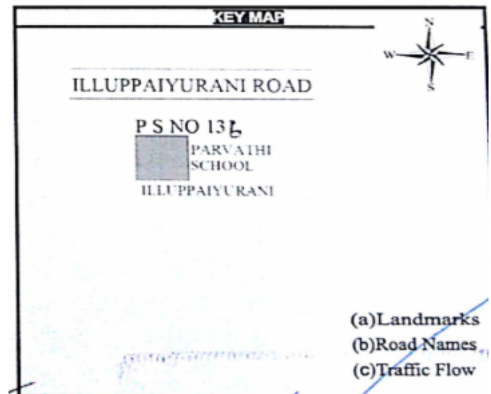

Key MAP View