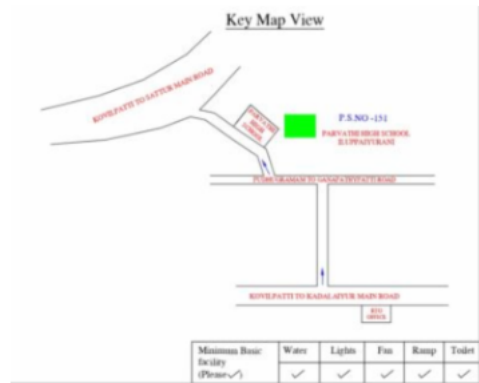

Key MAP View