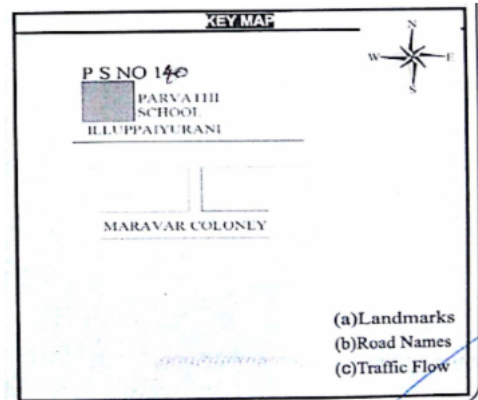

Cad View

Key MAP View