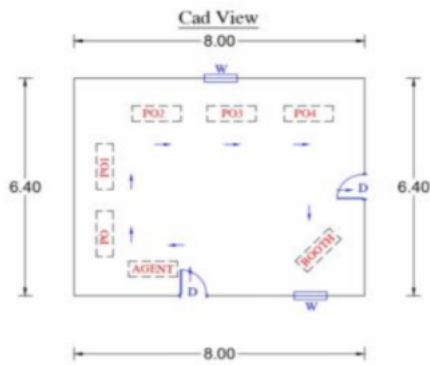

Google Map View

Polling Station Building Front View

Polling Station Front View

Cad View

Key MAP View

சட்டமன்றத் தொகுதியின் எண் மற்றும் பெயர் : 218-கோவில்பட்டி பிரிவு எண் மற்றும் பெயர் 1-இலுப்பையூரணி (வ.கி) மற்றும்(உ), கீழ்த்தெரு பிளாக்2