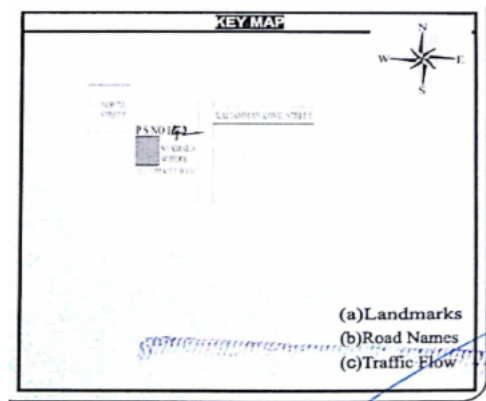

Key MAP View