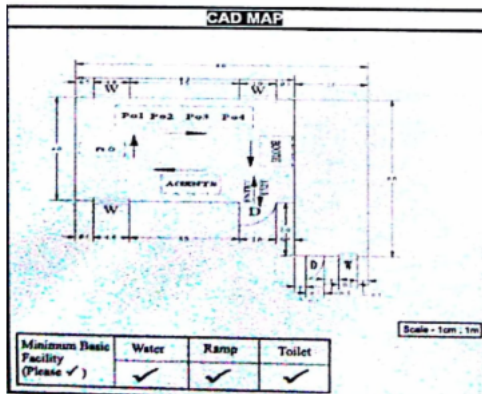

Google Map View

Polling Station Building Front View

Polling Station Front View

Cad View

Key MAP View

1 பெயர் : காசிராஜன் தந்தை பெயர்: ஊர்காவல்முத்து வீட்டு எண் : 1 வயது : 65 பாலினம் : ஆண்	RMM0857482	Photo is available	2 பெயர் : மாரியம்மாள் கணவர் பெயர்: மாரியப்பன் வீட்டு எண் : 1 வயது : 48 பாலினம் : பெண்	RMM0071985	Photo is available	3 பெயர் : அனீதா தந்தை பெயர்: அய்யாச்சாமி வீட்டு எண் : 1 வயது : 37 பாலினம் : பெண்	RMM0856955	Photo is available
4 பெயர் : கோபாலகிருஷ்ணன் தந்தை பெயர்: முத்தையா வீட்டு எண் : 1/90ஏ8 வயது : 66 பாலினம் : ஆண்	JQH2623429	Photo is available	5 பெயர் : பானுமதி கணவர் பெயர்: கோபாலகிருஷ்ணன் வீட்டு எண் : 1/90ஏ8 வயது : 62 பாலினம் : பெண்	JQH2637650	Photo is available	6 பெயர் : கருப்பசாமி தந்தை பெயர்: கோபாலகிருஷ்ணன் வீட்டு எண் : 1/90ஏ8 வயது : 42 பாலினம் : ஆண்	JQH2623411	Photo is available
7 பெயர் : கனிகா தந்தை பெயர்: கருப்பசாமி வீட்டு எண் : 1/90ஏ8 வயது : 19 பாலினம் : பெண்	RMM2598563	Photo is available	8 பெயர் : அசுஷ்யா மா தந்தை பெயர்: மாரியப்பன் வீட்டு எண் : 2/3 வயது : 19 பாலினம் : பெண்	RMM2622983	Photo is available	9 பெயர் : சுக்தா கணவர் பெயர்: இன்னாசிமுத்து வீட்டு எண் : 2a4 வயது : 40 பாலினம் : பெண்	RMM0566323	Photo is available
10 பெயர் : மிக்கேல் தந்தை பெயர்: இன்னாசிமுத்து வீட்டு எண் : 3-3 வயது : 44 பாலினம் : ஆண்	RMM1440676	Photo is available	11 பெயர் : இருதய ராஜ் மி தந்தை பெயர்: மிக்கேல் வீட்டு எண் : 3/3 வயது : 19 பாலினம் : ஆண்	RMM2614378	Photo is available	12 பெயர் : மகாலட்சுமி தந்தை பெயர்: கருப்பசாமி வீட்டு எண் : 4/4ஏ வயது : 36 பாலினம் : பெண்	RMM0308759	Photo is available
13 பெயர் : தங்கபாண்டி மாடசாமி தந்தை பெயர்: மாடசாமி வீட்டு எண் : 4/4ஜீ1 வயது : 24 பாலினம் : ஆண்	RMM2340768	Photo is available	14 பெயர் : முத்துகிருஷ்ணன் தந்தை பெயர்: கிருஷ்ணன் வீட்டு எண் : 4/5ஏ வயது : 54 பாலினம் : ஆண்	RMM1650308	Photo is available	15 பெயர் : மாரியம்மாள் கணவர் பெயர்: முத்துகிருஷ்ணன் வீட்டு எண் : 4/5ஏ வயது : 46 பாலினம் : பெண்	HJW3013299	Photo is available
16 பெயர் : கோபிநாத் தந்தை பெயர்: முத்துகிருஷ்ணன் வீட்டு எண் : 4/5ஏ வயது : 23 பாலினம் : ஆண்	RMM2395762	Photo is available	17 பெயர் : கோபிநாத் மு தந்தை பெயர்: முத்துகிருஷ்ணன் கி வீட்டு எண் : 4/5ஏ வயது : 23 பாலினம் : ஆண்	RMM2513091	Photo is available	18 பெயர் : ஆனந்த கிருஷ்ணன் மு தந்தை பெயர்: முத்துகிருஷ்ணன் கி வீட்டு எண் : 4/5ஏ வயது : 22 பாலினம் : ஆண்	RMM2441384	Photo is available
19 பெயர் : பிரியா ஹ கணவர் பெயர்: மாரிராஜ் வீட்டு எண் : 4/64 வயது : 26 பாலினம் : பெண்	RMM2518512	Photo is available	20 பெயர் : செல்வி கணவர் பெயர்: மாரியப்பன் வீட்டு எண் : 4/90ஏ7 வயது : 41 பாலினம் : பெண்	RTG0847426	Photo is available	21 பெயர் : முத்துகுமார் த தந்தை பெயர்: தங்கவேல் வீட்டு எண் : 4/90ஏ11 வயது : 38 பாலினம் : ஆண்	RMM2513737	Photo is available
22 பெயர் : சமுத்திரவள்ளி தந்தை பெயர்: முத்துகுமார் வீட்டு எண் : 4/90ஏ11 வயது : 35 பாலினம் : பெண்	RMM2521193	Photo is available	23 பெயர் : ராமச்சந்திரன் தந்தை பெயர்: செல்லையா வீட்டு எண் : 4/90ஏ12 வயது : 43 பாலினம் : ஆண்	RMM1088590	Photo is available	24 பெயர் : பேச்சியம்மாள் கணவர் பெயர்: ராமச்சந்திரன் வீட்டு எண் : 4/90ஏ12 வயது : 36 பாலினம் : பெண்	RMM0685248	Photo is available
25 பெயர் : மனோஜ் ரா மனோஜ் ரா தந்தை பெயர்: ராமசந்தரன் ராமசந்தரன் வீட்டு எண் : 4/90ஏ12 வயது : 19 பாலினம் : ஆண்	RMM2635506	Photo is available	26 பெயர் : சூடம்மாள் கணவர் பெயர்: குமார் வீட்டு எண் : 4/90ஏ13 வயது : 48 பாலினம் : பெண்	RMM1034602	Photo is available	27 பெயர் : நாகராஜன் தந்தை பெயர்: ராமகிருஷ்ணன் வீட்டு எண் : 4/90 A 17 வயது : 40 பாலினம் : ஆண்	RMM0729756	Photo is available
28 பெயர் : ஆனந்த ஜோதி தந்தை பெயர்: நாகராஜன் வீட்டு எண் : 4/90ஏ17 வயது : 34 பாலினம் : பெண்	RMM2589554	Photo is available	29 பெயர் : கணபதியம்மாள் கணவர் பெயர்: மாடசாமி வீட்டு எண் : 4-94ஏ வயது : 55 பாலினம் : பெண்	RMM2592194	Photo is available	30 பெயர் : மரியம்மாள் கணவர் பெயர்: கணேசன் வீட்டு எண் : 4/95ஏ வயது : 51 பாலினம் : பெண்	RMM2303618	Photo is available