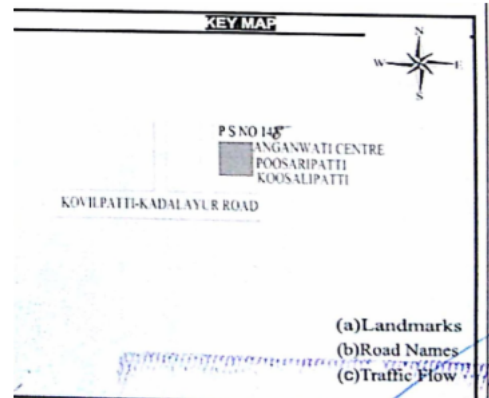

Google Map View

Polling Station Building Front View

Polling Station Front View

Cad View

Key MAP View

1 பெயர் : காசிராஜன் தந்தை பெயர்: ஊர்காவல்முத்து வீட்டு எண் : 1 வயது : 65 பாலினம் : ஆண்	RMM0857482	Photo is available	2 பெயர் : மாரியம்மாள் கணவர் பெயர்: மாரியப்பன் வீட்டு எண் : 1 வயது : 48 பாலினம் : பெண்	RMM0071985	Photo is available	3 பெயர் : அனீதா தந்தை பெயர்: அய்யாச்சாமி வீட்டு எண் : 1 வயது : 37 பாலினம் : பெண்	RMM0856955	Photo is available
4 பெயர் : கோபாலகிருஷ்ணன் தந்தை பெயர்: முத்தையா வீட்டு எண் : 1/90ஏ8 வயது : 66 பாலினம் : ஆண்	JQH2623429	Photo is available	5 பெயர் : பானுமதி கணவர் பெயர்: கோபாலகிருஷ்ணன் வீட்டு எண் : 1/90ஏ8 வயது : 62 பாலினம் : பெண்	JQH2637650	Photo is available	6 பெயர் : கருப்பசாமி தந்தை பெயர்: கோபாலகிருஷ்ணன் வீட்டு எண் : 1/90ஏ8 வயது : 42 பாலினம் : ஆண்	JQH2623411	Photo is available
7 பெயர் : கனிகா தந்தை பெயர்: கருப்பசாமி வீட்டு எண் : 1/90ஏ8 வயது : 19 பாலினம் : பெண்	RMM2598563	Photo is available	8 பெயர் : அசுஷ்யா மா தந்தை பெயர்: மாரியப்பன் வீட்டு எண் : 2/3 வயது : 19 பாலினம் : பெண்	RMM2622983	Photo is available	9 பெயர் : சுக்தா கணவர் பெயர்: இன்னாசிமுத்து வீட்டு எண் : 2a4 வயது : 40 பாலினம் : பெண்	RMM0566323	Photo is available
10 பெயர் : மிக்கேல் தந்தை பெயர்: இன்னாசிமுத்து வீட்டு எண் : 3-3 வயது : 44 பாலினம் : ஆண்	RMM1440676	Photo is available	11 பெயர் : இருதய ராஜ் மி தந்தை பெயர்: மிக்கேல் வீட்டு எண் : 3/3 வயது : 19 பாலினம் : ஆண்	RMM2614378	Photo is available	12 பெயர் : மகாலட்சுமி தந்தை பெயர்: கருப்பசாமி வீட்டு எண் : 4/4ஏ வயது : 36 பாலினம் : பெண்	RMM0308759	Photo is available
13 பெயர் : தங்கபாண்டி மாடசாமி தந்தை பெயர்: மாடசாமி வீட்டு எண் : 4/4ஜீ1 வயது : 24 பாலினம் : ஆண்	RMM2340768	Photo is available	14 பெயர் : முத்துகிருஷ்ணன் தந்தை பெயர்: கிருஷ்ணன் வீட்டு எண் : 4/5ஏ வயது : 54 பாலினம் : ஆண்	RMM1650308	Photo is available	15 பெயர் : மாரியம்மாள் கணவர் பெயர்: முத்துகிருஷ்ணன் வீட்டு எண் : 4/5ஏ வயது : 46 பாலினம் : பெண்	HJW3013299	Photo is available
16 பெயர் : கோபிநாத் தந்தை பெயர்: முத்துகிருஷ்ணன் வீட்டு எண் : 4/5ஏ வயது : 23 பாலினம் : ஆண்	RMM2395762	Photo is available	17 பெயர் : கோபிநாத் மு தந்தை பெயர்: முத்துகிருஷ்ணன் கி வீட்டு எண் : 4/5ஏ வயது : 23 பாலினம் : ஆண்	RMM2513091	Photo is available	18 பெயர் : ஆனந்த கிருஷ்ணன் மு தந்தை பெயர்: முத்துகிருஷ்ணன் கி வீட்டு எண் : 4/5ஏ வயது : 22 பாலினம் : ஆண்	RMM2441384	Photo is available
19 பெயர் : பிரியா ஹ கணவர் பெயர்: மாரிராஜ் வீட்டு எண் : 4/64 வயது : 26 பாலினம் : பெண்	RMM2518512	Photo is available	20 பெயர் : செல்வி கணவர் பெயர்: மாரியப்பன் வீட்டு எண் : 4/90ஏ7 வயது : 41 பாலினம் : பெண்	RTG0847426	Photo is available	21 பெயர் : முத்துகுமார் த தந்தை பெயர்: தங்கவேல் வீட்டு எண் : 4/90ஏ11 வயது : 38 பாலினம் : ஆண்	RMM2513737	Photo is available
22 பெயர் : சமுத்திரவள்ளி தந்தை பெயர்: முத்துகுமார் வீட்டு எண் : 4/90ஏ11 வயது : 35 பாலினம் : பெண்	RMM2521193	Photo is available	23 பெயர் : ராமச்சந்திரன் தந்தை பெயர்: செல்லையா வீட்டு எண் : 4/90ஏ12 வயது : 43 பாலினம் : ஆண்	RMM1088590	Photo is available	24 பெயர் : பேச்சியம்மாள் கணவர் பெயர்: ராமச்சந்திரன் வீட்டு எண் : 4/90ஏ12 வயது : 36 பாலினம் : பெண்	RMM0685248	Photo is available
25 பெயர் : மனோஜ் ரா மனோஜ் ரா தந்தை பெயர்: ராமசந்தரன் ராமசந்தரன் வீட்டு எண் : 4/90ஏ12 வயது : 19 பாலினம் : ஆண்	RMM2635506	Photo is available	26 பெயர் : சூடம்மாள் கணவர் பெயர்: குமார் வீட்டு எண் : 4/90ஏ13 வயது : 48 பாலினம் : பெண்	RMM1034602	Photo is available	27 பெயர் : நாகராஜன் தந்தை பெயர்: ராமகிருஷ்ணன் வீட்டு எண் : 4/90 A 17 வயது : 40 பாலினம் : ஆண்	RMM0729756	Photo is available
28 பெயர் : ஆனந்த ஜோதி தந்தை பெயர்: நாகராஜன் வீட்டு எண் : 4/90ஏ17 வயது : 34 பாலினம் : பெண்	RMM2589554	Photo is available	29 பெயர் : கணபதியம்மாள் கணவர் பெயர்: மாடசாமி வீட்டு எண் : 4-94ஏ வயது : 55 பாலினம் : பெண்	RMM2592194	Photo is available	30 பெயர் : மரியம்மாள் கணவர் பெயர்: கணேசன் வீட்டு எண் : 4/95ஏ வயது : 51 பாலினம் : பெண்	RMM2303618	Photo is available