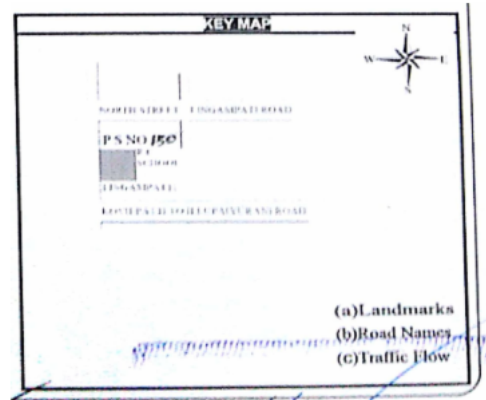

LEFT SIDE VIEW

RIGHT SIDE VIEW

Polling Station Front View

ELEVATION

Cad View

Key MAP View

சட்டமன்றத் தொகுதியின் எண் மற்றும் பெயர் : 218-கோவில்பட்டி
பிரிவு எண் மற்றும் பெயர் 1-லிங்கம்பட்டி (வ.கி) மற்றும்(ஊ), மேட்டுத்தெரு பிளாக் 2