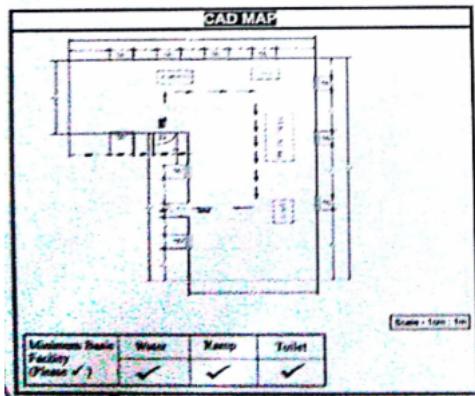

LEFT SIDE VIEW

RIGHT SIDE VIEW

Polling Station Front View

ELEVATION

Cad View

Key MAP View

சட்டமன்றத் தொகுதியின் எண் மற்றும் பெயர் : 218-கோவில்பட்டி
பிரிவு எண் மற்றும் பெயர் 1-லிங்கம்பட்டி (வ.கி) மற்றும்(ஊ), மேட்டுத்தெரு பிளாக் 2