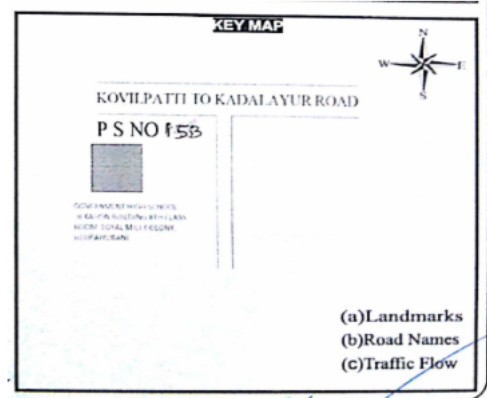

Key MAP View