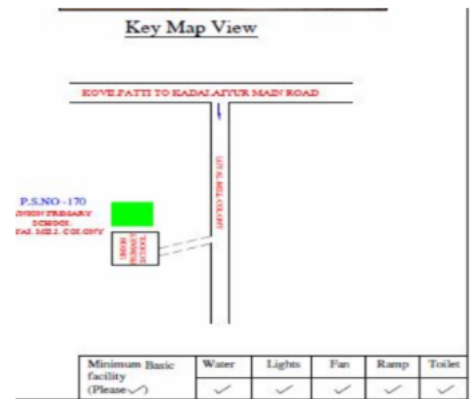

Polling Station Front View

Polling Station Front View

Polling Station Building Front View

Cad View

Key MAP View

1 பெயர் : விஷ்ணு பிரவேன் தந்தை பெயர்: கோவிந்தராஜ் வீட்டு எண் : 1-2 வயது : 27 பாலினம் : ஆண் Photo is available	RMM1465988	2 பெயர் : ராஜு தந்தை பெயர்: கிருஷ்ணன் வீட்டு எண் : 4/80 பி-1 வயது : 64 பாலினம் : ஆண் Photo is available	JRV3226925	3 பெயர் : சுந்தரசங்கரநாராயணன் தந்தை பெயர்: சிவகாமிநாதன் வீட்டு எண் : 5 வயது : 71 பாலினம் : ஆண் Photo is available	RMM1850304
4 பெயர் : லட்சுமி கணவர் பெயர்: சுந்தரசங்கரநாராயணன் வீட்டு எண் : 5 வயது : 70 பாலினம் : பெண் Photo is available	RMM1850312	5 பெயர் : பாலமுருகன் தந்தை பெயர்: ராமசாமி வீட்டு எண் : 5 வயது : 51 பாலினம் : ஆண் Photo is available	RMM1850320	6 பெயர் : அலிஷா பாத்திமா கணவர் பெயர்: முகம்மது கபூர் கான் வீட்டு எண் : 5/835 வயது : 30 பாலினம் : பெண் Photo is available	RMM2334340
7 பெயர் : ஆசைதம்பி தந்தை பெயர்: ஜேசுதாஜ் வீட்டு எண் : 8 வயது : 65 பாலினம் : ஆண் Photo is available	RMM1309764	8 பெயர் : கிருஷ்ணசாமி தந்தை பெயர்: கிருஷ்ணசாமி வீட்டு எண் : 11-5 வயது : 61 பாலினம் : ஆண் Photo is available	RMM0697250	9 பெயர் : வள்ளியம்மாள் கணவர் பெயர்: தனுஷ்கோடி வீட்டு எண் : 11-164 வயது : 62 பாலினம் : பெண் Photo is available	RMM1389949
10 பெயர் : ஜெகன் தந்தை பெயர்: தனுஷ்கோடி வீட்டு எண் : 11-164B வயது : 44 பாலினம் : ஆண் Photo is available	RMM1389956	11 பெயர் : நீதிராஜன் தந்தை பெயர்: ஆயன் வீட்டு எண் : 12-5 வயது : 68 பாலினம் : ஆண் Photo is available	RMM1309749	12 பெயர் : வள்ளி கணவர் பெயர்: நீதிராஜன் வீட்டு எண் : 12-5 வயது : 60 பாலினம் : பெண் Photo is available	RMM0696401
13 பெயர் : ஸ்ரீகாந்தினி அ கணவர் பெயர்: கோவிந்தராஜ் வீட்டு எண் : 12-10-5 வயது : 56 பாலினம் : பெண் Photo is available	RMM0860437	14 பெயர் : கருத்தபாண்டி தந்தை பெயர்: ஆறுமுகம் வீட்டு எண் : 19E1-19H வயது : 44 பாலினம் : ஆண் Photo is available	RMM1167188	15 பெயர் : கனகலட்சுமி தந்தை பெயர்: ராம நாதன் வீட்டு எண் : 25B-5 வயது : 34 பாலினம் : பெண் Photo is available	RMM0697573
16 பெயர் : அருண்ஜெயராமன் தந்தை பெயர்: சக்திமோகன் வீட்டு எண் : 38a வயது : 34 பாலினம் : ஆண் Photo is available	RMM0407825	17 பெயர் : அபிதா கணவர் பெயர்: மணிசங்கர் வீட்டு எண் : 45A5 வயது : 45 பாலினம் : பெண் Photo is available	RMM0525394	18 பெயர் : ஜக்கம்மாள் தந்தை பெயர்: வேலு வீட்டு எண் : 51-5 வயது : 77 பாலினம் : பெண் Photo is available	RMM0860197
19 பெயர் : மூர்த்தி தந்தை பெயர்: வேலு வீட்டு எண் : 51-5 வயது : 42 பாலினம் : ஆண் Photo is available	RMM0860098	S2 20 பெயர் : வஸ்தி ராணிமா தந்தை பெயர்: மாட்சாமி வீட்டு எண் : 60 வயது : 36 பாலினம் : பெண் Photo is available	RMM2535060	21 பெயர் : அபிநயா தந்தை பெயர்: சக்திமோகன் வீட்டு எண் : 88A வயது : 36 பாலினம் : பெண் Photo is available	RMM0076109
22 பெயர் : பாரதி தந்தை பெயர்: ராமகிருஷ்ணன் வீட்டு எண் : 102 / 5 வயது : 40 பாலினம் : ஆண் Photo is available	RMM0727289	23 பெயர் : சரோஜா கணவர் பெயர்: முருகன் வீட்டு எண் : 104A-5 வயது : 64 பாலினம் : பெண் Photo is available	RMM1309723	24 பெயர் : பார்வதி கணவர் பெயர்: பாலமுருகன் வீட்டு எண் : 116 வயது : 46 பாலினம் : பெண் Photo is available	JQH2638450
25 பெயர் : முத்து மாரி தந்தை பெயர்: பால முருகன் வீட்டு எண் : 116/5 வயது : 25 பாலினம் : பெண் Photo is available	RMM1602549	26 பெயர் : ஜெய்சங்கர் தந்தை பெயர்: கிருஷ்ணன் வீட்டு எண் : 117G-5 வயது : 56 பாலினம் : ஆண் Photo is available	RMM0860031	27 பெயர் : விஜயலட்சுமி கணவர் பெயர்: ஜெய்சங்கர் வீட்டு எண் : 117G-5 வயது : 46 பாலினம் : பெண் Photo is available	RMM0436436
28 பெயர் : குருசாமி ச தந்தை பெயர்: சுப்பையா வீட்டு எண் : 123A4/5 வயது : 57 பாலினம் : ஆண் Photo is available	RMM1574342	29 பெயர் : ரோகினி கணவர் பெயர்: ஜெயராமன் வீட்டு எண் : 123G2-5 வயது : 45 பாலினம் : பெண் Photo is available	RMM0407635	# 30 பெயர் : அய்யாச்சாமி சுப்பையாபிள்ளை தந்தை பெயர்: சுப்புராஜ் வீட்டு எண் : 1231-5 வயது : 60 பாலினம் : ஆண் Photo is available	RMM0696534