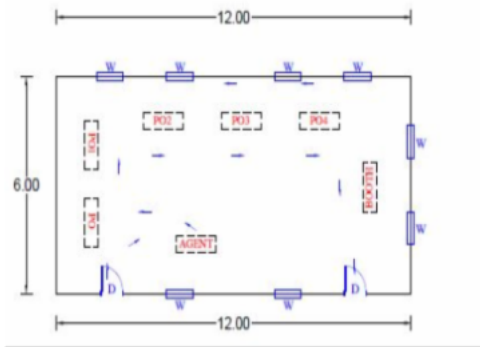

Polling Station Front View

Polling Station Front View

Polling Station Building Front View

Cad View

Key MAP View

1 பெயர் : விஷ்ணு பிரவேன் தந்தை பெயர்: கோவிந்தராஜ் வீட்டு எண் : 1-2 வயது : 27 பாலினம் : ஆண் Photo is available	RMM1465988	2 பெயர் : ராஜு தந்தை பெயர்: கிருஷ்ணன் வீட்டு எண் : 4/80 பி-1 வயது : 64 பாலினம் : ஆண் Photo is available	JRV3226925	3 பெயர் : சுந்தரசங்கரநாராயணன் தந்தை பெயர்: சிவகாமிநாதன் வீட்டு எண் : 5 வயது : 71 பாலினம் : ஆண் Photo is available	RMM1850304
4 பெயர் : லட்சுமி கணவர் பெயர்: சுந்தரசங்கரநாராயணன் வீட்டு எண் : 5 வயது : 70 பாலினம் : பெண் Photo is available	RMM1850312	5 பெயர் : பாலமுருகன் தந்தை பெயர்: ராமசாமி வீட்டு எண் : 5 வயது : 51 பாலினம் : ஆண் Photo is available	RMM1850320	6 பெயர் : அலிஷா பாத்திமா கணவர் பெயர்: முகம்மது கபூர் கான் வீட்டு எண் : 5/835 வயது : 30 பாலினம் : பெண் Photo is available	RMM2334340
7 பெயர் : ஆசைதம்பி தந்தை பெயர்: ஜேசுதாஜ் வீட்டு எண் : 8 வயது : 65 பாலினம் : ஆண் Photo is available	RMM1309764	8 பெயர் : கிருஷ்ணசாமி தந்தை பெயர்: கிருஷ்ணசாமி வீட்டு எண் : 11-5 வயது : 61 பாலினம் : ஆண் Photo is available	RMM0697250	9 பெயர் : வள்ளியம்மாள் கணவர் பெயர்: தனுஷ்கோடி வீட்டு எண் : 11-164 வயது : 62 பாலினம் : பெண் Photo is available	RMM1389949
10 பெயர் : ஜெகன் தந்தை பெயர்: தனுஷ்கோடி வீட்டு எண் : 11-164B வயது : 44 பாலினம் : ஆண் Photo is available	RMM1389956	11 பெயர் : நீதிராஜன் தந்தை பெயர்: ஆயன் வீட்டு எண் : 12-5 வயது : 68 பாலினம் : ஆண் Photo is available	RMM1309749	12 பெயர் : வள்ளி கணவர் பெயர்: நீதிராஜன் வீட்டு எண் : 12-5 வயது : 60 பாலினம் : பெண் Photo is available	RMM0696401
13 பெயர் : ஸ்ரீகாந்தினி அ கணவர் பெயர்: கோவிந்தராஜ் வீட்டு எண் : 12-10-5 வயது : 56 பாலினம் : பெண் Photo is available	RMM0860437	14 பெயர் : கருத்தபாண்டி தந்தை பெயர்: ஆறுமுகம் வீட்டு எண் : 19E1-19H வயது : 44 பாலினம் : ஆண் Photo is available	RMM1167188	15 பெயர் : கனகலட்சுமி தந்தை பெயர்: ராம நாதன் வீட்டு எண் : 25B-5 வயது : 34 பாலினம் : பெண் Photo is available	RMM0697573
16 பெயர் : அருண்ஜெயராமன் தந்தை பெயர்: சக்திமோகன் வீட்டு எண் : 38a வயது : 34 பாலினம் : ஆண் Photo is available	RMM0407825	17 பெயர் : அபிதா கணவர் பெயர்: மணிசங்கர் வீட்டு எண் : 45A5 வயது : 45 பாலினம் : பெண் Photo is available	RMM0525394	18 பெயர் : ஜக்கம்மாள் தந்தை பெயர்: வேலு வீட்டு எண் : 51-5 வயது : 77 பாலினம் : பெண் Photo is available	RMM0860197
19 பெயர் : மூர்த்தி தந்தை பெயர்: வேலு வீட்டு எண் : 51-5 வயது : 42 பாலினம் : ஆண் Photo is available	RMM0860098	S2 20 பெயர் : வஸ்தி ராணிமா தந்தை பெயர்: மாட்சாமி வீட்டு எண் : 60 வயது : 36 பாலினம் : பெண் Photo is available	RMM2535060	21 பெயர் : அபிநயா தந்தை பெயர்: சக்திமோகன் வீட்டு எண் : 88A வயது : 36 பாலினம் : பெண் Photo is available	RMM0076109
22 பெயர் : பாரதி தந்தை பெயர்: ராமகிருஷ்ணன் வீட்டு எண் : 102 / 5 வயது : 40 பாலினம் : ஆண் Photo is available	RMM0727289	23 பெயர் : சரோஜா கணவர் பெயர்: முருகன் வீட்டு எண் : 104A-5 வயது : 64 பாலினம் : பெண் Photo is available	RMM1309723	24 பெயர் : பார்வதி கணவர் பெயர்: பாலமுருகன் வீட்டு எண் : 116 வயது : 46 பாலினம் : பெண் Photo is available	JQH2638450
25 பெயர் : முத்து மாரி தந்தை பெயர்: பால முருகன் வீட்டு எண் : 116/5 வயது : 25 பாலினம் : பெண் Photo is available	RMM1602549	26 பெயர் : ஜெய்சங்கர் தந்தை பெயர்: கிருஷ்ணன் வீட்டு எண் : 117G-5 வயது : 56 பாலினம் : ஆண் Photo is available	RMM0860031	27 பெயர் : விஜயலட்சுமி கணவர் பெயர்: ஜெய்சங்கர் வீட்டு எண் : 117G-5 வயது : 46 பாலினம் : பெண் Photo is available	RMM0436436
28 பெயர் : குருசாமி ச தந்தை பெயர்: சுப்பையா வீட்டு எண் : 123A4/5 வயது : 57 பாலினம் : ஆண் Photo is available	RMM1574342	29 பெயர் : ரோகினி கணவர் பெயர்: ஜெயராமன் வீட்டு எண் : 123G2-5 வயது : 45 பாலினம் : பெண் Photo is available	RMM0407635	# 30 பெயர் : அய்யாச்சாமி சுப்பையாபிள்ளை தந்தை பெயர்: சுப்புராஜ் வீட்டு எண் : 1231-5 வயது : 60 பாலினம் : ஆண் Photo is available	RMM0696534