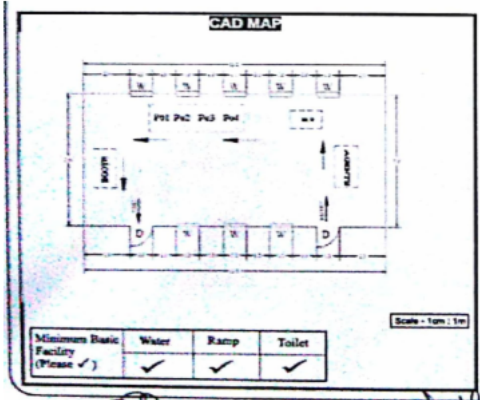

Google Map View

Polling Station Building Front View

Polling Station Front View

Cad View

Key MAP View

1 பெயர் : செல்வேந்திரகுமார் தந்தை பெயர்: ராஜகோபால் வீட்டு எண் : 1 வயது : 53 பாலினம் : ஆண்	RMM0860718 Photo is available	2 பெயர் : சொர்ணம்மாள் கணவர் பெயர்: செல்வேந்திரகுமார் வீட்டு எண் : 1 வயது : 48 பாலினம் : பெண்	RMM0860593 Photo is available	3 பெயர் : முத்துராஜ் தந்தை பெயர்: முத்தையா வீட்டு எண் : 1 வயது : 40 பாலினம் : ஆண்	RMM0303602 Photo is available
4 பெயர் : செல்வகுமார் தந்தை பெயர்: செல்வராஜ் வீட்டு எண் : 1 வயது : 40 பாலினம் : ஆண்	RMM0303578 Photo is available	5 பெயர் : லதா தந்தை பெயர்: பாலமுருகன் வீட்டு எண் : 1 வயது : 36 பாலினம் : ஆண்	RMM0303776 Photo is available	6 பெயர் : காளீஸ்வரி கணவர் பெயர்: கணகராஜ் வீட்டு எண் : 1-75-2 வயது : 33 பாலினம் : பெண்	RMM1091602 Photo is available
7 பெயர் : ரஞ்சித் தந்தை பெயர்: செல்வக்குமார் வீட்டு எண் : 2 வயது : 29 பாலினம் : ஆண்	RMM1309673 Photo is available	8 பெயர் : செல்வலட்சுமி க கணவர் பெயர்: கணேச மூர்த்தி வீட்டு எண் : 5/121ஸி3 வயது : 44 பாலினம் : பெண்	RMM0694679 Photo is available	9 பெயர் : கணேஷ மூர்த்தி மா தந்தை பெயர்: மாரியப்பன் வீட்டு எண் : 5/121 ஸி3 திருப்பதி நகர் வயது : 50 பாலினம் : ஆண்	RMM0695718 Photo is available
10 பெயர் : குதரத்துல்லா தந்தை பெயர்: அபுபக்கர் வீட்டு எண் : 5/124B/10 வயது : 66 பாலினம் : ஆண்	RMM0751453 Photo is available	11 பெயர் : ஹைருன்பீவி கணவர் பெயர்: குதரத்துல்லா வீட்டு எண் : 5/124B/10 வயது : 53 பாலினம் : பெண்	JQH2421576 Photo is available	12 பெயர் : உஷா கணவர் பெயர்: வனராஜ் வீட்டு எண் : 5/125/10 வயது : 58 பாலினம் : பெண்	RMM2314813 Photo is available
13 பெயர் : வனராஜ் தந்தை பெயர்: நாகப்பன் வீட்டு எண் : 5/125-ஸீ/10 வயது : 62 பாலினம் : ஆண்	RMM2314805 Photo is available	14 பெயர் : விக்னெஷ் மணிகண்டன் தந்தை பெயர்: வனராஜ் வீட்டு எண் : 5/125ஸீ/10 வயது : 30 பாலினம் : ஆண்	RMM2318988 Photo is available	15 பெயர் : சுஜிதா க வி தந்தை பெயர்: கமலக்கண்ணன் ச வீட்டு எண் : 5/304ஜே2 வயது : 19 பாலினம் : பெண்	RMM2634897 Photo is available
16 பெயர் : சந்தனபூபதி தந்தை பெயர்: ராஜாமணி வீட்டு எண் : 5/304J4 வயது : 39 பாலினம் : ஆண்	JQH4519203 Photo is available	17 பெயர் : லக்ஷ்மி பிரபா கணவர் பெயர்: சந்தன பூபதி வீட்டு எண் : 5/304J4 வயது : 29 பாலினம் : பெண்	RMM2177152 Photo is available	#2 18 பெயர் : அப்பால் தி தந்தை பெயர்: தில்லாக்கான் வீட்டு எண் : 5/304 ஜே 5 வயது : 41 பாலினம் : ஆண்	RMM2384618 Photo is available
19 பெயர் : பீர் பாத்ரிமா மு கணவர் பெயர்: அப்பால் வீட்டு எண் : 5/304 ஜே 5 வயது : 33 பாலினம் : பெண்	RMM2384626 Photo is available	20 பெயர் : சபரிகவின் சண்முகராஜ் தந்தை பெயர்: சண்முகராஜ் வீட்டு எண் : 5/304/ஜே12 வயது : 19 பாலினம் : ஆண்	RMM2636488 Photo is available	21 பெயர் : கண்ணன் தந்தை பெயர்: கதிரசேன் வீட்டு எண் : 5/512 வயது : 38 பாலினம் : ஆண்	RMM2439131 Photo is available
22 பெயர் : மாடத்தியம்மாள் கணவர் பெயர்: வேதமாணிக்கம் வீட்டு எண் : 5-514 வயது : 65 பாலினம் : பெண்	RMM1091628 Photo is available	23 பெயர் : பேச்சியம்மாள் கணவர் பெயர்: தங்கவேல் வீட்டு எண் : 5-514 வயது : 45 பாலினம் : பெண்	RMM1091636 Photo is available	24 பெயர் : ஜோதிலட்சுமி தந்தை பெயர்: வேல்பாண்டி வீட்டு எண் : 5-514 வயது : 41 பாலினம் : பெண்	RMM1091651 Photo is available
25 பெயர் : பரமசிவன் தந்தை பெயர்: வேதமாணிக்கம் வீட்டு எண் : 5-514 வயது : 35 பாலினம் : ஆண்	RMM1091669 Photo is available	26 பெயர் : ஹரிணி க தந்தை பெயர்: கருப்பசாமி வீட்டு எண் : 5/534 வயது : 19 பாலினம் : பெண்	RMM2603389 Photo is available	27 பெயர் : தங்கவேல் தந்தை பெயர்: தவசி வீட்டு எண் : 5/542 வயது : 83 பாலினம் : ஆண்	RMM2411148 Photo is available
28 பெயர் : திரவியராஜ் தந்தை பெயர்: வேத மாணிக்கம் வீட்டு எண் : 5-574 வயது : 40 பாலினம் : ஆண்	RMM1091677 Photo is available	29 பெயர் : செளமியா தந்தை பெயர்: ராமச்சந்தரன் வீட்டு எண் : 5/622AB வயது : 28 பாலினம் : பெண்	RMM2570497 Photo is available	30 பெயர் : சீதாலெட்சுமி தந்தை பெயர்: ரெகுபதி வீட்டு எண் : 5/635சி வயது : 47 பாலினம் : பெண்	JQH1682004 Photo is available