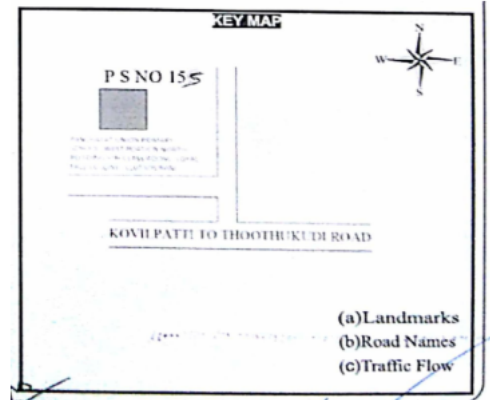

Google Map View

Polling Station Building Front View

Polling Station Front View

Cad View

Key MAP View

1 பெயர் : செல்வேந்திரகுமார் தந்தை பெயர்: ராஜகோபால் வீட்டு எண் : 1 வயது : 53 பாலினம் : ஆண்	RMM0860718 Photo is available	2 பெயர் : சொர்ணம்மாள் கணவர் பெயர்: செல்வேந்திரகுமார் வீட்டு எண் : 1 வயது : 48 பாலினம் : பெண்	RMM0860593 Photo is available	3 பெயர் : முத்துராஜ் தந்தை பெயர்: முத்தையா வீட்டு எண் : 1 வயது : 40 பாலினம் : ஆண்	RMM0303602 Photo is available
4 பெயர் : செல்வகுமார் தந்தை பெயர்: செல்வராஜ் வீட்டு எண் : 1 வயது : 40 பாலினம் : ஆண்	RMM0303578 Photo is available	5 பெயர் : லதா தந்தை பெயர்: பாலமுருகன் வீட்டு எண் : 1 வயது : 36 பாலினம் : ஆண்	RMM0303776 Photo is available	6 பெயர் : காளீஸ்வரி கணவர் பெயர்: கணகராஜ் வீட்டு எண் : 1-75-2 வயது : 33 பாலினம் : பெண்	RMM1091602 Photo is available
7 பெயர் : ரஞ்சித் தந்தை பெயர்: செல்வக்குமார் வீட்டு எண் : 2 வயது : 29 பாலினம் : ஆண்	RMM1309673 Photo is available	8 பெயர் : செல்வலட்சுமி க கணவர் பெயர்: கணேச மூர்த்தி வீட்டு எண் : 5/121ஸி3 வயது : 44 பாலினம் : பெண்	RMM0694679 Photo is available	9 பெயர் : கணேஷ மூர்த்தி மா தந்தை பெயர்: மாரியப்பன் வீட்டு எண் : 5/121 ஸி3 திருப்பதி நகர் வயது : 50 பாலினம் : ஆண்	RMM0695718 Photo is available
10 பெயர் : குதரத்துல்லா தந்தை பெயர்: அபுபக்கர் வீட்டு எண் : 5/124B/10 வயது : 66 பாலினம் : ஆண்	RMM0751453 Photo is available	11 பெயர் : ஹைருன்பீவி கணவர் பெயர்: குதரத்துல்லா வீட்டு எண் : 5/124B/10 வயது : 53 பாலினம் : பெண்	JQH2421576 Photo is available	12 பெயர் : உஷா கணவர் பெயர்: வனராஜ் வீட்டு எண் : 5/125/10 வயது : 58 பாலினம் : பெண்	RMM2314813 Photo is available
13 பெயர் : வனராஜ் தந்தை பெயர்: நாகப்பன் வீட்டு எண் : 5/125-ஸீ/10 வயது : 62 பாலினம் : ஆண்	RMM2314805 Photo is available	14 பெயர் : விக்னெஷ் மணிகண்டன் தந்தை பெயர்: வனராஜ் வீட்டு எண் : 5/125ஸீ/10 வயது : 30 பாலினம் : ஆண்	RMM2318988 Photo is available	15 பெயர் : சுஜிதா க வி தந்தை பெயர்: கமலக்கண்ணன் ச வீட்டு எண் : 5/304ஜே2 வயது : 19 பாலினம் : பெண்	RMM2634897 Photo is available
16 பெயர் : சந்தனபூபதி தந்தை பெயர்: ராஜாமணி வீட்டு எண் : 5/304J4 வயது : 39 பாலினம் : ஆண்	JQH4519203 Photo is available	17 பெயர் : லக்ஷ்மி பிரபா கணவர் பெயர்: சந்தன பூபதி வீட்டு எண் : 5/304J4 வயது : 29 பாலினம் : பெண்	RMM2177152 Photo is available	#2 18 பெயர் : அப்பால் தி தந்தை பெயர்: தில்லாக்கான் வீட்டு எண் : 5/304 ஜே 5 வயது : 41 பாலினம் : ஆண்	RMM2384618 Photo is available
19 பெயர் : பீர் பாத்ரிமா மு கணவர் பெயர்: அப்பால் வீட்டு எண் : 5/304 ஜே 5 வயது : 33 பாலினம் : பெண்	RMM2384626 Photo is available	20 பெயர் : சபரிகவின் சண்முகராஜ் தந்தை பெயர்: சண்முகராஜ் வீட்டு எண் : 5/304/ஜே12 வயது : 19 பாலினம் : ஆண்	RMM2636488 Photo is available	21 பெயர் : கண்ணன் தந்தை பெயர்: கதிரசேன் வீட்டு எண் : 5/512 வயது : 38 பாலினம் : ஆண்	RMM2439131 Photo is available
22 பெயர் : மாடத்தியம்மாள் கணவர் பெயர்: வேதமாணிக்கம் வீட்டு எண் : 5-514 வயது : 65 பாலினம் : பெண்	RMM1091628 Photo is available	23 பெயர் : பேச்சியம்மாள் கணவர் பெயர்: தங்கவேல் வீட்டு எண் : 5-514 வயது : 45 பாலினம் : பெண்	RMM1091636 Photo is available	24 பெயர் : ஜோதிலட்சுமி தந்தை பெயர்: வேல்பாண்டி வீட்டு எண் : 5-514 வயது : 41 பாலினம் : பெண்	RMM1091651 Photo is available
25 பெயர் : பரமசிவன் தந்தை பெயர்: வேதமாணிக்கம் வீட்டு எண் : 5-514 வயது : 35 பாலினம் : ஆண்	RMM1091669 Photo is available	26 பெயர் : ஹரிணி க தந்தை பெயர்: கருப்பசாமி வீட்டு எண் : 5/534 வயது : 19 பாலினம் : பெண்	RMM2603389 Photo is available	27 பெயர் : தங்கவேல் தந்தை பெயர்: தவசி வீட்டு எண் : 5/542 வயது : 83 பாலினம் : ஆண்	RMM2411148 Photo is available
28 பெயர் : திரவியராஜ் தந்தை பெயர்: வேத மாணிக்கம் வீட்டு எண் : 5-574 வயது : 40 பாலினம் : ஆண்	RMM1091677 Photo is available	29 பெயர் : செளமியா தந்தை பெயர்: ராமச்சந்தரன் வீட்டு எண் : 5/622AB வயது : 28 பாலினம் : பெண்	RMM2570497 Photo is available	30 பெயர் : சீதாலெட்சுமி தந்தை பெயர்: ரெகுபதி வீட்டு எண் : 5/635சி வயது : 47 பாலினம் : பெண்	JQH1682004 Photo is available