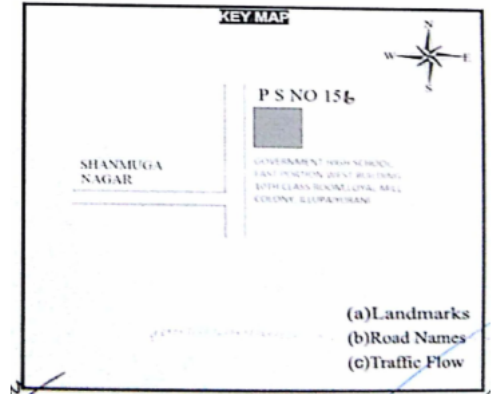

Google Map View

Polling Station Building Front View

Polling Station Front View

Cad View

Key MAP View

1 பெயர் : அய்யம்மாள் தந்தை பெயர்: ஆயிரம் கண் வீட்டு எண் : 1 வயது : 57 பாலினம் : பெண்	RMM0998203 Photo is available	2 பெயர் : சுப்புலட்சுமி இதரர் பெயர்: கிருஷ்ணமூர்த்தி வீட்டு எண் : 1 வயது : 54 பாலினம் : பெண்	RMM0305110 Photo is available	3 பெயர் : மாரீஸ்வரன் தந்தை பெயர்: ராமசாமி வீட்டு எண் : 1-01 வயது : 31 பாலினம் : ஆண்	RMM1000884 Photo is available
4 பெயர் : சுப்பிரமணியன் தந்தை பெயர்: செல்வையா வீட்டு எண் : 1E வயது : 52 பாலினம் : ஆண்	RMM0077115 Photo is available	5 பெயர் : அந்தோணியம்மாள் கணவர் பெயர்: சிவன்பாண்டி வீட்டு எண் : 1E வயது : 46 பாலினம் : பெண்	RMM0184903 Photo is available	6 பெயர் : உச்சிமகாணி கணவர் பெயர்: கருப்பசாமி வீட்டு எண் : 1E வயது : 43 பாலினம் : பெண்	RMM0076927 Photo is available
7 பெயர் : ஆவுடைத்தாய் கணவர் பெயர்: கருப்பசாமி வீட்டு எண் : 1E வயது : 42 பாலினம் : பெண்	RMM0076752 Photo is available	8 பெயர் : அண்ணாத்துரை தந்தை பெயர்: மாரியப்பன் வீட்டு எண் : 2 வயது : 58 பாலினம் : ஆண்	RMM0077065 Photo is available	9 பெயர் : காளீஸ்வரி தந்தை பெயர்: மாணிக்கம் வீட்டு எண் : 2 வயது : 32 பாலினம் : பெண்	RMM0861237 Photo is available
10 பெயர் : அருணா தந்தை பெயர்: ராமசாமி வீட்டு எண் : 3-5 வயது : 29 பாலினம் : பெண்	RMM1206408 Photo is available	11 பெயர் : மாரியம்மாள் கணவர் பெயர்: முத்துப்பாண்டி வீட்டு எண் : 4 வயது : 61 பாலினம் : பெண்	RMM0076810 Photo is available	12 பெயர் : தருமர் தந்தை பெயர்: பூலையாத்தேவர் வீட்டு எண் : 4 வயது : 56 பாலினம் : ஆண்	RMM1851765 Photo is available
13 பெயர் : பாலசுப்பிரமணியன் தந்தை பெயர்: ராமசாமி வீட்டு எண் : 5 வயது : 73 பாலினம் : ஆண்	RMM0076919 Photo is available	14 பெயர் : மாரியப்பன் தந்தை பெயர்: முப்பிடாதி வீட்டு எண் : 5 வயது : 60 பாலினம் : ஆண்	RMM0076893 Photo is available	15 பெயர் : அருணாசலம் தந்தை பெயர்: கருப்பசாமி வீட்டு எண் : 5 வயது : 58 பாலினம் : பெண்	RMM0076745 Photo is available
16 பெயர் : மகேஸ்வரி கணவர் பெயர்: முனியசாமி வீட்டு எண் : 5 வயது : 53 பாலினம் : பெண்	RMM0076828 Photo is available	17 பெயர் : முருகன் தந்தை பெயர்: சுப்பிரமணியம் வீட்டு எண் : 5 வயது : 51 பாலினம் : ஆண்	RMM0076950 Photo is available	18 பெயர் : சீதாலட்சுமி கணவர் பெயர்: முருகன் வீட்டு எண் : 5 வயது : 48 பாலினம் : பெண்	RMM0076943 Photo is available
19 பெயர் : பொன்னுத்தாய் கணவர் பெயர்: ராசு வீட்டு எண் : 5 வயது : 43 பாலினம் : பெண்	RMM0077081 Photo is available	20 பெயர் : காளிதாஸ் தந்தை பெயர்: சுந்தரமகாலிங்கம் வீட்டு எண் : 5 வயது : 38 பாலினம் : ஆண்	RMM0076992 Photo is available	21 பெயர் : சித்திரைவேல் தந்தை பெயர்: சின்னராஜ் வீட்டு எண் : 5-238 வயது : 42 பாலினம் : ஆண்	RMM0076778 Photo is available
22 பெயர் : கிரிஷ்ணகுமார் தந்தை பெயர்: முத்து கணேசன் வீட்டு எண் : 5/511எ1 வயது : 36 பாலினம் : ஆண்	RMM2446466 Photo is available	23 பெயர் : பாண்டிசெல்வி கணவர் பெயர்: முருகேசன் வீட்டு எண் : 11 வயது : 45 பாலினம் : பெண்	RMM1206549 Photo is available	24 பெயர் : கோமதி கணவர் பெயர்: ராமசாமி வீட்டு எண் : 19-5 வயது : 75 பாலினம் : பெண்	RMM1443290 Photo is available
# 25 பெயர் : காளீஸ்வரி கி கணவர் பெயர்: கிருஷ்ணன் வீட்டு எண் : 459பி/2 வயது : 63 பாலினம் : பெண்	RMM0076844 Photo is available	# 26 பெயர் : ராஜா கி தந்தை பெயர்: கிருஷ்ணன் வீட்டு எண் : 459 பி/2 வயது : 47 பாலினம் : ஆண்	RMM0076851 Photo is available	27 பெயர் : அனந்தஜோதி தந்தை பெயர்: செல்வராஜ் வீட்டு எண் : 27-5 வயது : 40 பாலினம் : பெண்	RMM1001429 Photo is available
28 பெயர் : அருணா கணவர் பெயர்: சுப்பையா வீட்டு எண் : 31-5 வயது : 70 பாலினம் : பெண்	RMM0185140 Photo is available	29 பெயர் : கனகலட்சுமி தந்தை பெயர்: கிருஷ்ணமூர்த்தி வீட்டு எண் : 34-5 வயது : 29 பாலினம் : பெண்	RMM1206390 Photo is available	30 பெயர் : பாலசுப்பிரமணியன் தந்தை பெயர்: ராமகிருஷ்ணன் வீட்டு எண் : 38 வயது : 31 பாலினம் : ஆண்	RMM1001593 Photo is available