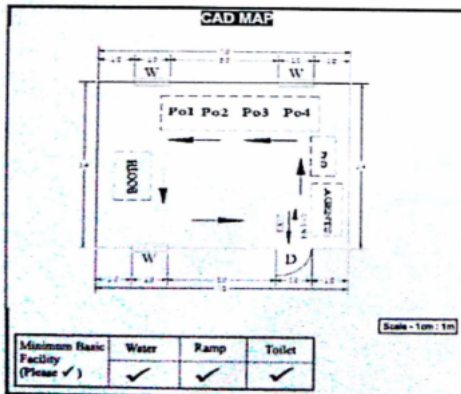

Google Map View

Polling Station Building Front View

Polling Station Front View

Cad View

Key MAP View

1 பெயர் : அய்யம்மாள் தந்தை பெயர்: ஆயிரம் கண் வீட்டு எண் : 1 வயது : 57 பாலினம் : பெண்	RMM0998203 Photo is available	2 பெயர் : சுப்புலட்சுமி இதரர் பெயர்: கிருஷ்ணமூர்த்தி வீட்டு எண் : 1 வயது : 54 பாலினம் : பெண்	RMM0305110 Photo is available	3 பெயர் : மாரீஸ்வரன் தந்தை பெயர்: ராமசாமி வீட்டு எண் : 1-01 வயது : 31 பாலினம் : ஆண்	RMM1000884 Photo is available
4 பெயர் : சுப்பிரமணியன் தந்தை பெயர்: செல்வையா வீட்டு எண் : 1E வயது : 52 பாலினம் : ஆண்	RMM0077115 Photo is available	5 பெயர் : அந்தோணியம்மாள் கணவர் பெயர்: சிவன்பாண்டி வீட்டு எண் : 1E வயது : 46 பாலினம் : பெண்	RMM0184903 Photo is available	6 பெயர் : உச்சிமகாணி கணவர் பெயர்: கருப்பசாமி வீட்டு எண் : 1E வயது : 43 பாலினம் : பெண்	RMM0076927 Photo is available
7 பெயர் : ஆவுடைத்தாய் கணவர் பெயர்: கருப்பசாமி வீட்டு எண் : 1E வயது : 42 பாலினம் : பெண்	RMM0076752 Photo is available	8 பெயர் : அண்ணாத்துரை தந்தை பெயர்: மாரியப்பன் வீட்டு எண் : 2 வயது : 58 பாலினம் : ஆண்	RMM0077065 Photo is available	9 பெயர் : காளீஸ்வரி தந்தை பெயர்: மாணிக்கம் வீட்டு எண் : 2 வயது : 32 பாலினம் : பெண்	RMM0861237 Photo is available
10 பெயர் : அருணா தந்தை பெயர்: ராமசாமி வீட்டு எண் : 3-5 வயது : 29 பாலினம் : பெண்	RMM1206408 Photo is available	11 பெயர் : மாரியம்மாள் கணவர் பெயர்: முத்துப்பாண்டி வீட்டு எண் : 4 வயது : 61 பாலினம் : பெண்	RMM0076810 Photo is available	12 பெயர் : தருமர் தந்தை பெயர்: பூலையாத்தேவர் வீட்டு எண் : 4 வயது : 56 பாலினம் : ஆண்	RMM1851765 Photo is available
13 பெயர் : பாலசுப்பிரமணியன் தந்தை பெயர்: ராமசாமி வீட்டு எண் : 5 வயது : 73 பாலினம் : ஆண்	RMM0076919 Photo is available	14 பெயர் : மாரியப்பன் தந்தை பெயர்: முப்பிடாதி வீட்டு எண் : 5 வயது : 60 பாலினம் : ஆண்	RMM0076893 Photo is available	15 பெயர் : அருணாசலம் தந்தை பெயர்: கருப்பசாமி வீட்டு எண் : 5 வயது : 58 பாலினம் : பெண்	RMM0076745 Photo is available
16 பெயர் : மகேஸ்வரி கணவர் பெயர்: முனியசாமி வீட்டு எண் : 5 வயது : 53 பாலினம் : பெண்	RMM0076828 Photo is available	17 பெயர் : முருகன் தந்தை பெயர்: சுப்பிரமணியம் வீட்டு எண் : 5 வயது : 51 பாலினம் : ஆண்	RMM0076950 Photo is available	18 பெயர் : சீதாலட்சுமி கணவர் பெயர்: முருகன் வீட்டு எண் : 5 வயது : 48 பாலினம் : பெண்	RMM0076943 Photo is available
19 பெயர் : பொன்னுத்தாய் கணவர் பெயர்: ராசு வீட்டு எண் : 5 வயது : 43 பாலினம் : பெண்	RMM0077081 Photo is available	20 பெயர் : காளிதாஸ் தந்தை பெயர்: சுந்தரமகாலிங்கம் வீட்டு எண் : 5 வயது : 38 பாலினம் : ஆண்	RMM0076992 Photo is available	21 பெயர் : சித்திரைவேல் தந்தை பெயர்: சின்னராஜ் வீட்டு எண் : 5-238 வயது : 42 பாலினம் : ஆண்	RMM0076778 Photo is available
22 பெயர் : கிரிஷ்ணகுமார் தந்தை பெயர்: முத்து கணேசன் வீட்டு எண் : 5/511எ1 வயது : 36 பாலினம் : ஆண்	RMM2446466 Photo is available	23 பெயர் : பாண்டிசெல்வி கணவர் பெயர்: முருகேசன் வீட்டு எண் : 11 வயது : 45 பாலினம் : பெண்	RMM1206549 Photo is available	24 பெயர் : கோமதி கணவர் பெயர்: ராமசாமி வீட்டு எண் : 19-5 வயது : 75 பாலினம் : பெண்	RMM1443290 Photo is available
# 25 பெயர் : காளீஸ்வரி கி கணவர் பெயர்: கிருஷ்ணன் வீட்டு எண் : 459பி/2 வயது : 63 பாலினம் : பெண்	RMM0076844 Photo is available	# 26 பெயர் : ராஜா கி தந்தை பெயர்: கிருஷ்ணன் வீட்டு எண் : 459 பி/2 வயது : 47 பாலினம் : ஆண்	RMM0076851 Photo is available	27 பெயர் : அனந்தஜோதி தந்தை பெயர்: செல்வராஜ் வீட்டு எண் : 27-5 வயது : 40 பாலினம் : பெண்	RMM1001429 Photo is available
28 பெயர் : அருணா கணவர் பெயர்: சுப்பையா வீட்டு எண் : 31-5 வயது : 70 பாலினம் : பெண்	RMM0185140 Photo is available	29 பெயர் : கனகலட்சுமி தந்தை பெயர்: கிருஷ்ணமூர்த்தி வீட்டு எண் : 34-5 வயது : 29 பாலினம் : பெண்	RMM1206390 Photo is available	30 பெயர் : பாலசுப்பிரமணியன் தந்தை பெயர்: ராமகிருஷ்ணன் வீட்டு எண் : 38 வயது : 31 பாலினம் : ஆண்	RMM1001593 Photo is available