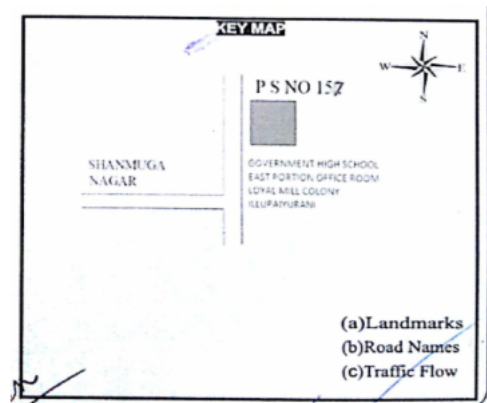

Google Map View

Polling Station Building Front View

Polling Station Front View

Cad View

Key MAP View

<p>S 1</p> <p>பெயர் : மனோஜ்குமார் தந்தை பெயர் : முத்துகுமார் வீட்டு எண் : 5/260ஜி வயது : 20 பாலினம் : ஆண்</p> <p>Photo is available</p> <p>RMM2509347</p>	<p>2</p> <p>பெயர் : மகரஜோதி ச தந்தை பெயர் : சரவணன் வீட்டு எண் : 5/467 வயது : 21 பாலினம் : பெண்</p> <p>Photo is available</p> <p>RMM2446359</p>	<p>3</p> <p>பெயர் : சிவன் தந்தை பெயர் : காசிமுத்து வீட்டு எண் : 5/507ஹெச், பழத்தோட்டநகர், வயது : 70 பாலினம் : ஆண்</p> <p>Photo is available</p> <p>RMM1757921</p>
<p>4</p> <p>பெயர் : மாரியம்மாள் கணவர் பெயர் : சிவன் வீட்டு எண் : 5/507ஹெச், பழத்தோட்ட நகர் வயது : 65 பாலினம் : பெண்</p> <p>Photo is available</p> <p>RMM1757939</p>	<p># 5</p> <p>பெயர் : ராமச்சந்திரன் ச தந்தை பெயர் : சண்முகராஜ் வீட்டு எண் : 5/535இ வயது : 36 பாலினம் : ஆண்</p> <p>Photo is available</p> <p>RMM0305060</p>	<p>6</p> <p>பெயர் : தனலட்சுமி கோ தந்தை பெயர் : கோபால் சாமி வீட்டு எண் : 5/535ஏ வயது : 33 பாலினம் : பெண்</p> <p>Photo is available</p> <p>WUJ0733683</p>
<p>S 7</p> <p>பெயர் : உமா தந்தை பெயர் : அழகுமுத்து வீட்டு எண் : 5ஆக் வயது : 23 பாலினம் : பெண்</p> <p>Photo is available</p> <p>RMM2275659</p>	<p>8</p> <p>பெயர் : முனிராஜ் பூ தந்தை பெயர் : பூமிநாதன் வீட்டு எண் : 38/5 வயது : 21 பாலினம் : ஆண்</p> <p>Photo is available</p> <p>RMM2409043</p>	<p>9</p> <p>பெயர் : சாம் கிறிஸ்டு சா தந்தை பெயர் : சாமுவேல் பி வீட்டு எண் : 41பீ/5 வயது : 20 பாலினம் : ஆண்</p> <p>Photo is available</p> <p>RMM2497154</p>
<p>10</p> <p>பெயர் : சரவணன் தந்தை பெயர் : சந்தானம் வீட்டு எண் : 50 வயது : 41 பாலினம் : ஆண்</p> <p>Photo is available</p> <p>RMM1364546</p>	<p>11</p> <p>பெயர் : லீலாவதி தந்தை பெயர் : கருத்தப்பாண்டி வீட்டு எண் : 61-5 வயது : 27 பாலினம் : பெண்</p> <p>Photo is available</p> <p>RMM1443381</p>	<p>12</p> <p>பெயர் : சிவனைனந்தபெருமாள் தந்தை பெயர் : ஆறுமுகவேல் வீட்டு எண் : 62le வயது : 47 பாலினம் : ஆண்</p> <p>Photo is available</p> <p>JQH4425567</p>
<p>13</p> <p>பெயர் : மணிகலா தந்தை பெயர் : சொரிமுத்து வீட்டு எண் : 72-5 வயது : 31 பாலினம் : பெண்</p> <p>Photo is available</p> <p>RMM1251495</p>	<p>14</p> <p>பெயர் : மஞ்சு கணவர் பெயர் : தினேஷ் குமார் வீட்டு எண் : 76/5 வயது : 22 பாலினம் : பெண்</p> <p>Photo is available</p> <p>RMM2630929</p>	<p>15</p> <p>பெயர் : ஹரிஹரகிருஷ்ணன் தந்தை பெயர் : கிருஷ்ணமூர்த்தி வீட்டு எண் : 79பீ/1 வயது : 50 பாலினம் : ஆண்</p> <p>Photo is available</p> <p>IVZ0998435</p>
<p>16</p> <p>பெயர் : மோகன் தந்தை பெயர் : ஞானபாலன் வீட்டு எண் : 87ஏ2/4 வயது : 31 பாலினம் : ஆண்</p> <p>Photo is available</p> <p>RMM1092535</p>	<p>17</p> <p>பெயர் : விஜயலட்சுமி கணவர் பெயர் : மாரிமுத்து வீட்டு எண் : 101d13-5 வயது : 30 பாலினம் : பெண்</p> <p>Photo is available</p> <p>RMM1251511</p>	<p>18</p> <p>பெயர் : சுப்புலட்சுமி தந்தை பெயர் : சண்முகம் வீட்டு எண் : 102-2 வயது : 28 பாலினம் : பெண்</p> <p>Photo is available</p> <p>RMM1443357</p>
<p>19</p> <p>பெயர் : ஜானகி கணவர் பெயர் : சுந்தர்ராஜ் வீட்டு எண் : 107-5 வயது : 74 பாலினம் : பெண்</p> <p>Photo is available</p> <p>RMM1221845</p>	<p>20</p> <p>பெயர் : காளிராஜ் தந்தை பெயர் : சுந்தர்ராஜ் வீட்டு எண் : 107-5 வயது : 41 பாலினம் : ஆண்</p> <p>Photo is available</p> <p>RMM1221860</p>	<p>S 21</p> <p>பெயர் : இசக்கியம்மாள் இந்து தந்தை பெயர் : இசக்கி வீட்டு எண் : 120/ வயது : 26 பாலினம் : பெண்</p> <p>Photo is available</p> <p>SFY1297753</p>
<p>22</p> <p>பெயர் : பொன்கார்த்திகேயன் பூலையா தந்தை பெயர் : பூலையா வீட்டு எண் : 120சி/5 வயது : 20 பாலினம் : ஆண்</p> <p>Photo is available</p> <p>RMM2510873</p>	<p>23</p> <p>பெயர் : நிஷாந்த் சுந்தர்ராஜன் தந்தை பெயர் : சுந்தர்ராஜன் வீட்டு எண் : 123ஏ வயது : 20 பாலினம் : ஆண்</p> <p>Photo is available</p> <p>RMM2522274</p>	<p>24</p> <p>பெயர் : முத்துகுமார் க தந்தை பெயர் : கருப்பசாமி வீட்டு எண் : 123 ஜெ/5 வயது : 25 பாலினம் : ஆண்</p> <p>Photo is available</p> <p>RMM2451540</p>
<p>25</p> <p>பெயர் : கரண் க தந்தை பெயர் : கருப்பசாமி வீட்டு எண் : 123 ஜெ/5 வயது : 22 பாலினம் : ஆண்</p> <p>Photo is available</p> <p>RMM2451557</p>	<p>26</p> <p>பெயர் : கருப்பசாமி தந்தை பெயர் : செங்கையா வீட்டு எண் : 127-5 வயது : 49 பாலினம் : ஆண்</p> <p>Photo is available</p> <p>RMM1251438</p>	<p>27</p> <p>பெயர் : முருகன் தந்தை பெயர் : ராமச்சந்திரன் வீட்டு எண் : 134A5-5 வயது : 53 பாலினம் : ஆண்</p> <p>Photo is available</p> <p>RMM1000934</p>
<p>28</p> <p>பெயர் : கனகலெட்சுமி கணவர் பெயர் : முருகன் வீட்டு எண் : 134A5-5 வயது : 37 பாலினம் : பெண்</p> <p>Photo is available</p> <p>RMM1001049</p>	<p>29</p> <p>பெயர் : சித்ரா தந்தை பெயர் : தங்கராசு வீட்டு எண் : 137C5 /1 வயது : 45 பாலினம் : பெண்</p> <p>Photo is available</p> <p>ZWN1255314</p>	<p>30</p> <p>பெயர் : ராஜகனி தாயின் பெயர் : சித்ரா வீட்டு எண் : 137C5/1 வயது : 25 பாலினம் : பெண்</p> <p>Photo is available</p> <p>ZWN1354844</p>