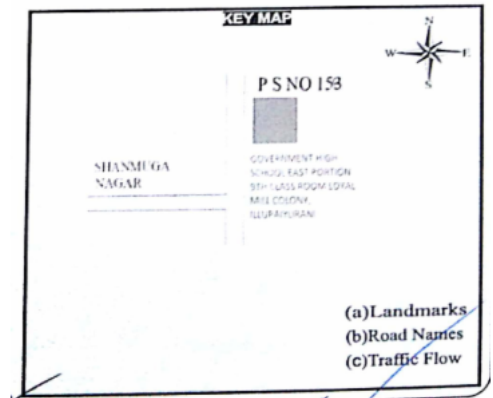

Google Map View

Polling Station Building Front View

Polling Station Front View

Cad View

Key MAP View

1 பெயர் : பேச்சியம்மாள் தந்தை பெயர்: பூல்பாண்டி வீட்டு எண் : 3-82 வயது : 31 பாலினம் : பெண்	RMM1381011 Photo is available	2 பெயர் : பாப்பா கணவர் பெயர்: சங்கரன் வீட்டு எண் : 5 வயது : 75 பாலினம் : பெண்	RMM0077222 Photo is available	3 பெயர் : சரோஜா கணவர் பெயர்: பாலகிருஷ்ணன் வீட்டு எண் : 5 வயது : 74 பாலினம் : பெண்	RMM0077263 Photo is available
4 பெயர் : முனியராஜ் தந்தை பெயர்: சங்கரன் வீட்டு எண் : 5 வயது : 47 பாலினம் : ஆண்	RMM0077214 Photo is available	5 பெயர் : முகமதுராபி தந்தை பெயர்: ஜமால்தீன் வீட்டு எண் : 5 வயது : 37 பாலினம் : ஆண்	RMM0077198 Photo is available	6 பெயர் : வெங்கட் கணேசன் தந்தை பெயர்: வெங்கடராமன் வீட்டு எண் : 5/125எ10 வயது : 52 பாலினம் : ஆண்	RMM1601418 Photo is available
7 பெயர் : ரோஹிணி கணவர் பெயர்: வெங்கடகணேசன் வீட்டு எண் : 5/125எ10 வயது : 50 பாலினம் : பெண்	RMM1602085 Photo is available	8 பெயர் : மா மாலதி தந்தை பெயர்: மாரிமுத்து வீட்டு எண் : 5/175எ16 வயது : 20 பாலினம் : பெண்	RMM2501765 Photo is available	9 பெயர் : மது பாலன் அ தந்தை பெயர்: அப்புசாமி வை வீட்டு எண் : 5-618E1 வயது : 31 பாலினம் : ஆண்	RMM1395961 Photo is available
10 பெயர் : முத்துராஜ் தந்தை பெயர்: சின்னசாமி வீட்டு எண் : 5/618 கே3 வயது : 57 பாலினம் : ஆண்	RMM1420330 Photo is available	11 பெயர் : லதா கணவர் பெயர்: முத்துராஜ் வீட்டு எண் : 5/618 கே3 வயது : 52 பாலினம் : பெண்	RMM0751131 Photo is available	12 பெயர் : நெல்சன் தந்தை பெயர்: முத்துராஜ் வீட்டு எண் : 5/618 கே3 வயது : 29 பாலினம் : ஆண்	RMM1187657 Photo is available
13 பெயர் : செல்வசேகர் சொ தந்தை பெயர்: சொக்கலிங்கம் வீட்டு எண் : 5/622எ22 வயது : 65 பாலினம் : ஆண்	RMM2339315 Photo is available	14 பெயர் : சந்தனகுமார் தந்தை பெயர்: குருசாமி வீட்டு எண் : 5/622 எ126 வயது : 46 பாலினம் : ஆண்	RMM2585602 Photo is available	15 பெயர் : மகேஸ்வரி கணவர் பெயர்: சந்தன குமார் வீட்டு எண் : 5/622 எ1 26 வயது : 38 பாலினம் : பெண்	RMM2244945 Photo is available
16 பெயர் : இளையராஜா தந்தை பெயர்: பேச்சியப்பன் வீட்டு எண் : 5/626,ஏ9 வயது : 42 பாலினம் : ஆண்	SKU0586776 Photo is available	17 பெயர் : ஜெபமணி தந்தை பெயர்: வெங்கடராமன் என்ற சாமுவேல் வீட்டு எண் : 5/626,ஏ9 வயது : 41 பாலினம் : பெண்	UVX0007849 Photo is available	18 பெயர் : நாகராஜன் தந்தை பெயர்: குருசாமி வீட்டு எண் : 5/635சி வயது : 52 பாலினம் : ஆண்	UVX1408970 Photo is available
19 பெயர் : குருவைஷ்ணவி நா தந்தை பெயர்: நாகராஜன் வீட்டு எண் : 5/635சி வயது : 20 பாலினம் : பெண்	RMM2518231 Photo is available	20 பெயர் : அய்யமுத்துராஜா தந்தை பெயர்: மாரியப்பன் வீட்டு எண் : 5/715ஜீ26 வயது : 49 பாலினம் : ஆண்	UVX1140540 Photo is available	21 பெயர் : நாகலட்சுமி கணவர் பெயர்: ஐயமுதுராஜா வீட்டு எண் : 5/715 ஜீ 26 வயது : 41 பாலினம் : பெண்	JQH3045028 Photo is available
22 பெயர் : அர்ஜுன் அ தந்தை பெயர்: அய்யமுத்துராஜா மா வீட்டு எண் : 5/715 ஜி 26 வயது : 21 பாலினம் : ஆண்	RMM2621019 Photo is available	23 பெயர் : பாலமுருகன் தந்தை பெயர்: மாரியப்பன் வீட்டு எண் : 5/723ஜே3 வயது : 39 பாலினம் : ஆண்	UVX0260364 Photo is available	24 பெயர் : கவிதா தந்தை பெயர்: மாரிச்சாமி வீட்டு எண் : 5/723ஜே3 வயது : 36 பாலினம் : பெண்	UVX0002576 Photo is available
25 பெயர் : மாலதி தந்தை பெயர்: கிருஷ்ணன் அப்பா வீட்டு எண் : 5/723ஜே5 வயது : 29 பாலினம் : பெண்	ZAY1192541 Photo is available	26 பெயர் : சின்னராசு தந்தை பெயர்: அய்யாவு வீட்டு எண் : 5-1565 வயது : 60 பாலினம் : ஆண்	JQH1683325 Photo is available	27 பெயர் : செல்வக்குமாரி கணவர் பெயர்: சின்னராசு வீட்டு எண் : 5-1565 வயது : 60 பாலினம் : பெண்	JQH1683333 Photo is available
28 பெயர் : வசந்தா கணவர் பெயர்: விஜய் அமர்நாத் வீட்டு எண் : 5-1565 வயது : 36 பாலினம் : பெண்	RMM1443613 Photo is available	29 பெயர் : சாரதாதேவி தந்தை பெயர்: சின்னராசு வீட்டு எண் : 5-1565 வயது : 32 பாலினம் : பெண்	RMM1443621 Photo is available	30 பெயர் : செல்வி கணவர் பெயர்: இராமகிருஷ்ணன் வீட்டு எண் : 6-5 வயது : 51 பாலினம் : பெண்	RMM0439075 Photo is available