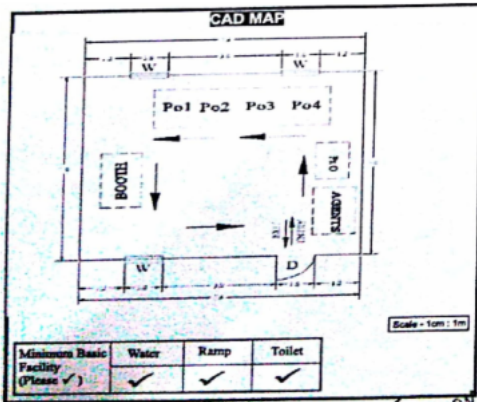

Google Map View

Polling Station Building Front View

Polling Station Front View

Cad View

Key MAP View

1 பெயர் : பேச்சியம்மாள் தந்தை பெயர்: பூல்பாண்டி வீட்டு எண் : 3-82 வயது : 31 பாலினம் : பெண்	RMM1381011 Photo is available	2 பெயர் : பாப்பா கணவர் பெயர்: சங்கரன் வீட்டு எண் : 5 வயது : 75 பாலினம் : பெண்	RMM0077222 Photo is available	3 பெயர் : சரோஜா கணவர் பெயர்: பாலகிருஷ்ணன் வீட்டு எண் : 5 வயது : 74 பாலினம் : பெண்	RMM0077263 Photo is available
4 பெயர் : முனியராஜ் தந்தை பெயர்: சங்கரன் வீட்டு எண் : 5 வயது : 47 பாலினம் : ஆண்	RMM0077214 Photo is available	5 பெயர் : முகமதுராபி தந்தை பெயர்: ஜமால்தீன் வீட்டு எண் : 5 வயது : 37 பாலினம் : ஆண்	RMM0077198 Photo is available	6 பெயர் : வெங்கட் கணேசன் தந்தை பெயர்: வெங்கடராமன் வீட்டு எண் : 5/125எ10 வயது : 52 பாலினம் : ஆண்	RMM1601418 Photo is available
7 பெயர் : ரோஹிணி கணவர் பெயர்: வெங்கடகணேசன் வீட்டு எண் : 5/125எ10 வயது : 50 பாலினம் : பெண்	RMM1602085 Photo is available	8 பெயர் : மா மாலதி தந்தை பெயர்: மாரிமுத்து வீட்டு எண் : 5/175எ16 வயது : 20 பாலினம் : பெண்	RMM2501765 Photo is available	9 பெயர் : மது பாலன் அ தந்தை பெயர்: அப்புசாமி வை வீட்டு எண் : 5-618E1 வயது : 31 பாலினம் : ஆண்	RMM1395961 Photo is available
10 பெயர் : முத்துராஜ் தந்தை பெயர்: சின்னசாமி வீட்டு எண் : 5/618 கே3 வயது : 57 பாலினம் : ஆண்	RMM1420330 Photo is available	11 பெயர் : லதா கணவர் பெயர்: முத்துராஜ் வீட்டு எண் : 5/618 கே3 வயது : 52 பாலினம் : பெண்	RMM0751131 Photo is available	12 பெயர் : நெல்சன் தந்தை பெயர்: முத்துராஜ் வீட்டு எண் : 5/618 கே3 வயது : 29 பாலினம் : ஆண்	RMM1187657 Photo is available
13 பெயர் : செல்வசேகர் சொ தந்தை பெயர்: சொக்கலிங்கம் வீட்டு எண் : 5/622எ22 வயது : 65 பாலினம் : ஆண்	RMM2339315 Photo is available	14 பெயர் : சந்தனகுமார் தந்தை பெயர்: குருசாமி வீட்டு எண் : 5/622 எ126 வயது : 46 பாலினம் : ஆண்	RMM2585602 Photo is available	15 பெயர் : மகேஸ்வரி கணவர் பெயர்: சந்தன குமார் வீட்டு எண் : 5/622 எ1 26 வயது : 38 பாலினம் : பெண்	RMM2244945 Photo is available
16 பெயர் : இளையராஜா தந்தை பெயர்: பேச்சியப்பன் வீட்டு எண் : 5/626,ஏ9 வயது : 42 பாலினம் : ஆண்	SKU0586776 Photo is available	17 பெயர் : ஜெபமணி தந்தை பெயர்: வெங்கடராமன் என்ற சாமுவேல் வீட்டு எண் : 5/626,ஏ9 வயது : 41 பாலினம் : பெண்	UVX0007849 Photo is available	18 பெயர் : நாகராஜன் தந்தை பெயர்: குருசாமி வீட்டு எண் : 5/635சி வயது : 52 பாலினம் : ஆண்	UVX1408970 Photo is available
19 பெயர் : குருவைஷ்ணவி நா தந்தை பெயர்: நாகராஜன் வீட்டு எண் : 5/635சி வயது : 20 பாலினம் : பெண்	RMM2518231 Photo is available	20 பெயர் : அய்யமுத்துராஜா தந்தை பெயர்: மாரியப்பன் வீட்டு எண் : 5/715ஜீ26 வயது : 49 பாலினம் : ஆண்	UVX1140540 Photo is available	21 பெயர் : நாகலட்சுமி கணவர் பெயர்: ஐயமுதுராஜா வீட்டு எண் : 5/715 ஜீ 26 வயது : 41 பாலினம் : பெண்	JQH3045028 Photo is available
22 பெயர் : அர்ஜுன் அ தந்தை பெயர்: அய்யமுத்துராஜா மா வீட்டு எண் : 5/715 ஜி 26 வயது : 21 பாலினம் : ஆண்	RMM2621019 Photo is available	23 பெயர் : பாலமுருகன் தந்தை பெயர்: மாரியப்பன் வீட்டு எண் : 5/723ஜே3 வயது : 39 பாலினம் : ஆண்	UVX0260364 Photo is available	24 பெயர் : கவிதா தந்தை பெயர்: மாரிச்சாமி வீட்டு எண் : 5/723ஜே3 வயது : 36 பாலினம் : பெண்	UVX0002576 Photo is available
25 பெயர் : மாலதி தந்தை பெயர்: கிருஷ்ணன் அப்பா வீட்டு எண் : 5/723ஜே5 வயது : 29 பாலினம் : பெண்	ZAY1192541 Photo is available	26 பெயர் : சின்னராசு தந்தை பெயர்: அய்யாவு வீட்டு எண் : 5-1565 வயது : 60 பாலினம் : ஆண்	JQH1683325 Photo is available	27 பெயர் : செல்வக்குமாரி கணவர் பெயர்: சின்னராசு வீட்டு எண் : 5-1565 வயது : 60 பாலினம் : பெண்	JQH1683333 Photo is available
28 பெயர் : வசந்தா கணவர் பெயர்: விஜய் அமர்நாத் வீட்டு எண் : 5-1565 வயது : 36 பாலினம் : பெண்	RMM1443613 Photo is available	29 பெயர் : சாரதாதேவி தந்தை பெயர்: சின்னராசு வீட்டு எண் : 5-1565 வயது : 32 பாலினம் : பெண்	RMM1443621 Photo is available	30 பெயர் : செல்வி கணவர் பெயர்: இராமகிருஷ்ணன் வீட்டு எண் : 6-5 வயது : 51 பாலினம் : பெண்	RMM0439075 Photo is available