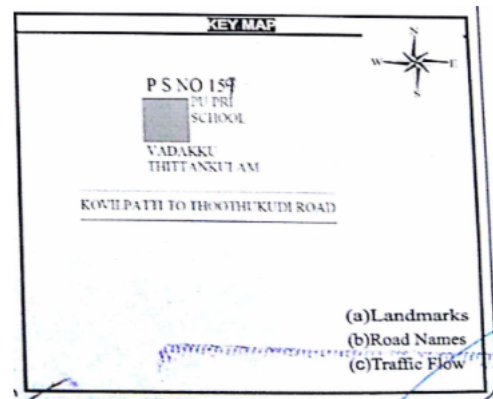

Key MAP View