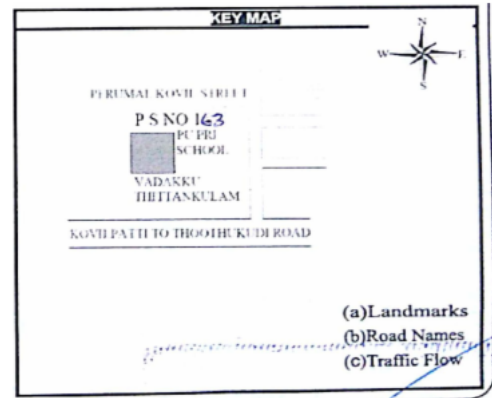

Cad View

Key MAP View