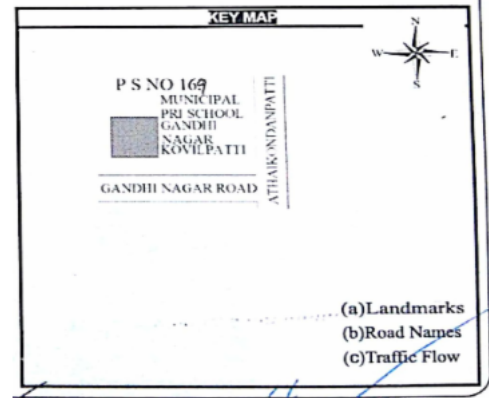

Cad View

Key MAP View