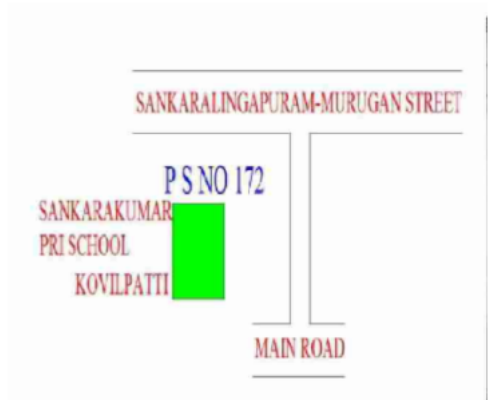

Key MAP View