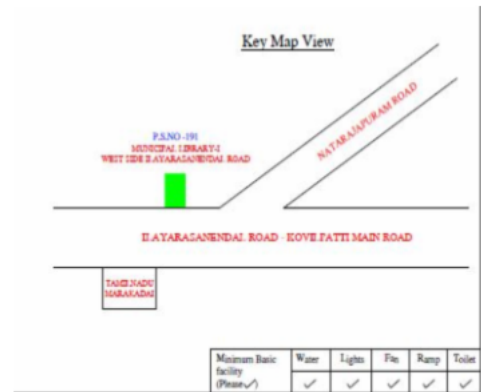

Key MAP View