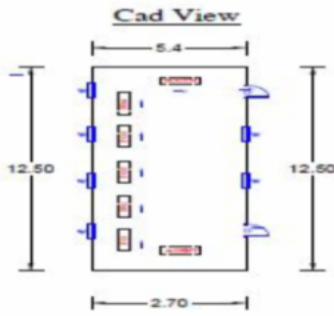

Google Map View

Polling Station Building Front View

Polling Station Building Front View

Polling Station Front View

Polling Station Front View

Cad View

Key MAP View

1	JQH2176840	பெயர் : வள்ளியில் கணவர் பெயர்: மாரியப்பன் வீட்டு எண் : 186 வயது : 53 பாலினம் : பெண்	Photo is available	2	RMM0867424	பெயர் : வேலத்தாய் கணவர் பெயர்: முத்துக்குமார் வீட்டு எண் : 186 வயது : 52 பாலினம் : பெண்	Photo is available	3	RMM1172741	பெயர் : கருப்பசாமி தந்தை பெயர்: செல்லையா வீட்டு எண் : 186 வயது : 43 பாலினம் : ஆண்	Photo is available
4	RMM0416644	பெயர் : மாரியப்பன் தந்தை பெயர்: செல்லையா செட்டியார் வீட்டு எண் : 186 வயது : 35 பாலினம் : ஆண்	Photo is available	5	RMM0414169	பெயர் : பாண்டியராஜன் தந்தை பெயர்: செல்லையா செட்டியார் வீட்டு எண் : 186 வயது : 34 பாலினம் : ஆண்	Photo is available	6	RMM1249937	பெயர் : கருப்பசாமி தந்தை பெயர்: கோபால்செட்டியார் வீட்டு எண் : 186-2 வயது : 47 பாலினம் : ஆண்	Photo is available
7	RMM1249911	பெயர் : ராஜம்மாள் கணவர் பெயர்: கருப்பசாமி வீட்டு எண் : 186-2 வயது : 45 பாலினம் : பெண்	Photo is available	8	RMM2566115	பெயர் : கஸ்தூரி தி தந்தை பெயர்: திலகராஜ் வீட்டு எண் : 186/2 வயது : 20 பாலினம் : பெண்	Photo is available	9	RMM2622009	பெயர் : சந்தியா தந்தை பெயர்: திலகராஜ் வீட்டு எண் : 186/2 வயது : 19 பாலினம் : பெண்	Photo is available
10	RMM0706952	பெயர் : திலகராஜ் தந்தை பெயர்: கோபால்சாமி வீட்டு எண் : 186-2B வயது : 46 பாலினம் : ஆண்	Photo is available	11	RMM0090423	பெயர் : புஷ்பம் கணவர் பெயர்: திலகராஜ் வீட்டு எண் : 186-2B வயது : 43 பாலினம் : பெண்	Photo is available	12	RMM0414888	பெயர் : முத்துக்குமார் தந்தை பெயர்: வள்ளிகண்ணு தேவர் வீட்டு எண் : 186-9 வயது : 44 பாலினம் : ஆண்	Photo is available
13	RMM1249929	பெயர் : சுப்புலட்சுமி கணவர் பெயர்: பாண்டியராஜன் வீட்டு எண் : 186-46 வயது : 35 பாலினம் : பெண்	Photo is available	14	RMM1172758	பெயர் : மகேஸ்வரி தந்தை பெயர்: பால்கரன் வீட்டு எண் : 186D-6 வயது : 30 பாலினம் : பெண்	Photo is available	15	RMM1096205	பெயர் : தங்கலட்சுமி வே கணவர் பெயர்: வேல்முருகன் வீட்டு எண் : 187-14B வயது : 32 பாலினம் : பெண்	Photo is available
16	RMM1382266	பெயர் : திவ்யாஆனந்தி தந்தை பெயர்: மரிய சூசைராஜ் வீட்டு எண் : 187-37 வயது : 28 பாலினம் : பெண்	Photo is available	17	JQH2176568	பெயர் : பெருமாள் தந்தை பெயர்: பிச்சையா வீட்டு எண் : 188 வயது : 47 பாலினம் : ஆண்	Photo is available	18	JQH2176550	பெயர் : பவானி கணவர் பெயர்: பெருமாள் வீட்டு எண் : 188 வயது : 46 பாலினம் : பெண்	Photo is available
19	RMM2406080	பெயர் : பிரவீண் குமார் பீ தந்தை பெயர்: பெருமாள் பீ வீட்டு எண் : 188/184/1e6 வயது : 24 பாலினம் : ஆண்	Photo is available	20	RMM2408425	பெயர் : பிரசாந்த் தேவராஜ் தந்தை பெயர்: பெருமாள் வீட்டு எண் : 188/184/1e6 வயது : 21 பாலினம் : ஆண்	Photo is available	21	RMM0416248	பெயர் : இருளாயிஅம்மாள் கணவர் பெயர்: கொம்பையா வீட்டு எண் : 189 வயது : 61 பாலினம் : பெண்	Photo is available
22	RMM0227413	பெயர் : சங்கரம்மாள் கணவர் பெயர்: அய்யப்பன் வீட்டு எண் : 189 வயது : 43 பாலினம் : பெண்	Photo is available	# 23	HQR2458610	பெயர் : வையம்மாள் தந்தை பெயர்: முனியசாமி வீட்டு எண் : 189/19எஃப் வயது : 43 பாலினம் : பெண்	Photo is available	24	RMM1904978	பெயர் : சென்பகவல்லி கணவர் பெயர்: மாரிமுத்து வீட்டு எண் : 190 வயது : 56 பாலினம் : பெண்	Photo is available
25	RMM2280527	பெயர் : பாக்கியலட்சுமி கணவர் பெயர்: மாரியப்பன் வீட்டு எண் : 190 வயது : 54 பாலினம் : பெண்	Photo is available	26	RMM0868679	பெயர் : ராஜேஸ் குமாவாத் தந்தை பெயர்: கோரம் வீட்டு எண் : 190 வயது : 35 பாலினம் : ஆண்	Photo is available	27	RMM0707356	பெயர் : மகாலட்சுமி தந்தை பெயர்: மாரிமுத்து வீட்டு எண் : 190 வயது : 33 பாலினம் : பெண்	Photo is available
28	RMM2280634	பெயர் : மகாலட்சுமி தந்தை பெயர்: மாரியப்பன் வீட்டு எண் : 190 வயது : 27 பாலினம் : பெண்	Photo is available	29	RMM0413989	பெயர் : சுல்தான் தந்தை பெயர்: சம்சுதீன் வீட்டு எண் : 191 வயது : 65 பாலினம் : ஆண்	Photo is available	30	RMM0416578	பெயர் : அசனம்மாள் கணவர் பெயர்: சுல்தான் வீட்டு எண் : 191 வயது : 53 பாலினம் : பெண்	Photo is available