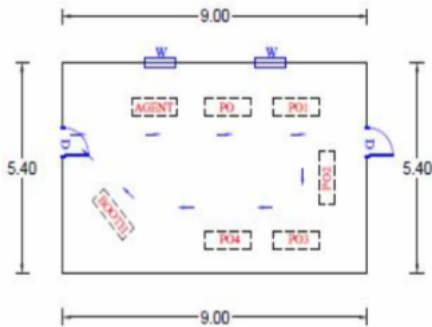

Google Map View

Polling Station Building Front View

Polling Station Front View

Cad View

Key MAP View

சட்டமன்றத் தொகுதியின் எண் மற்றும் பெயர் : 218-கோவில்பட்டி பிரிவு எண் மற்றும் பெயர் 1-கோவில்பட்டி (ந), கோபால் தெரு வார்டு2