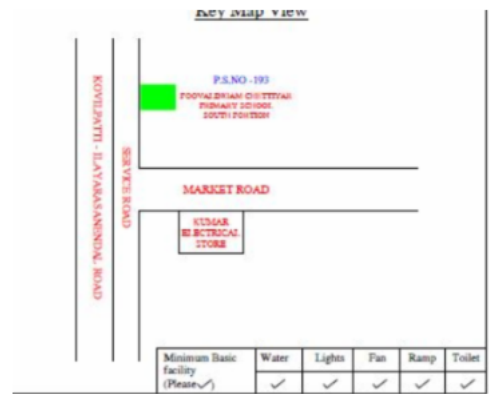

Google Map View

Polling Station Building Front View

Polling Station Front View

Cad View

Key MAP View

சட்டமன்றத் தொகுதியின் எண் மற்றும் பெயர் : 218-கோவில்பட்டி பிரிவு எண் மற்றும் பெயர் 1-கோவில்பட்டி (ந), கோபால் தெரு வார்டு2