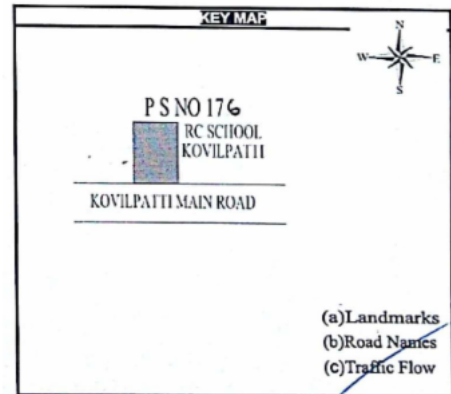

Key MAP View