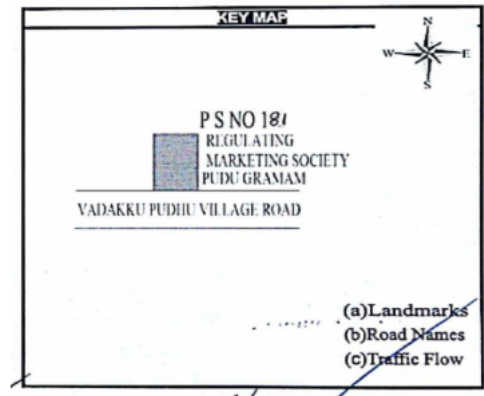

Key MAP View