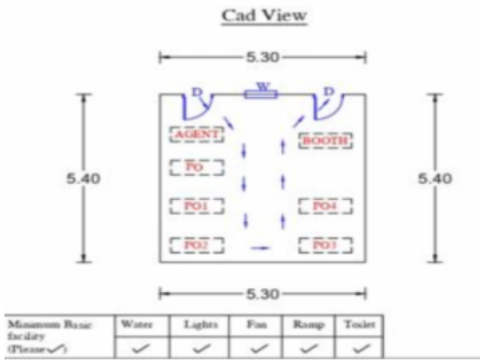

Google Map View

Polling Station Building Front View

Polling Station Building Front View

Polling Station Front View

Polling Station Front View

Cad View

Key MAP View

1 பெயர் : சுல்தான் தந்தை பெயர் : அப்துல் மஜீத்தான் வீட்டு எண் : 1 வயது : 76 பாலினம் : ஆண்	RMM1097708 Photo is available	2 பெயர் : குருவம்மாள் கணவர் பெயர் : ராமர் வீட்டு எண் : 1 வயது : 73 பாலினம் : பெண்	RMM0425710 Photo is available	3 பெயர் : மகபூப் செரிப் தந்தை பெயர் : காதர் பாட்சா வீட்டு எண் : 1 வயது : 72 பாலினம் : ஆண்	RMM0425850 Photo is available
4 பெயர் : காளியம்மாள் இதரர் பெயர் : குருநாதன் வீட்டு எண் : 1 வயது : 71 பாலினம் : பெண்	RMM2027464 Photo is available	5 பெயர் : மீயாணா தந்தை பெயர் : முகைதீன் மரைக்காயர் வீட்டு எண் : 1 வயது : 66 பாலினம் : ஆண்	RMM0423020 Photo is available	6 பெயர் : மாரியப்பன் இதரர் பெயர் : அங்குப்பிள்ளை வீட்டு எண் : 1 வயது : 65 பாலினம் : ஆண்	RMM2027472 Photo is available
7 பெயர் : ஞானப்பதி கணவர் பெயர் : சங்கரலட்சுமணன் வீட்டு எண் : 1 வயது : 56 பாலினம் : பெண்	RMM0423053 Photo is available	8 பெயர் : சென்பகலட்சுமி இதரர் பெயர் : மாரியப்பன் வீட்டு எண் : 1 வயது : 55 பாலினம் : பெண்	RMM2027480 Photo is available	9 பெயர் : செல்வநாயகம் தந்தை பெயர் : ராமசந்திரன் வீட்டு எண் : 1 வயது : 48 பாலினம் : ஆண்	RMM0423939 Photo is available
10 பெயர் : முத்துஎன்றசங்கரேஸ்வரி தந்தை பெயர் : குருநாதன் வீட்டு எண் : 1 வயது : 47 பாலினம் : பெண்	JQH1328459 Photo is available	11 பெயர் : செய்யது அலி தந்தை பெயர் : சாகுல்ஹமீது வீட்டு எண் : 1 வயது : 46 பாலினம் : ஆண்	RMM0871178 Photo is available	#2 12 பெயர் : செ மகாராஜன் தந்தை பெயர் : செல்வபாரதி வீட்டு எண் : 1 வயது : 45 பாலினம் : ஆண்	JQH2777134 Photo is available
13 பெயர் : காளிபாண்டி தந்தை பெயர் : சுப்பையாதேவர் வீட்டு எண் : 1 வயது : 44 பாலினம் : ஆண்	RMM0423301 Photo is available	14 பெயர் : பொன்னுத்தாய் கணவர் பெயர் : அங்குத்துரை வீட்டு எண் : 1 வயது : 44 பாலினம் : பெண்	RMM0717322 Photo is available	15 பெயர் : தெளலத் நிஷா கணவர் பெயர் : அப்துல் நிஷார் வீட்டு எண் : 1 வயது : 43 பாலினம் : பெண்	RMM0423236 Photo is available
16 பெயர் : மைதீன் காண் கணவர் பெயர் : பக்கீர்மைதீன் வீட்டு எண் : 1 வயது : 43 பாலினம் : பெண்	RMM0425876 Photo is available	17 பெயர் : தங்கலட்சுமி தந்தை பெயர் : இசக்கிமுத்து வீட்டு எண் : 1 வயது : 40 பாலினம் : பெண்	RMM0421529 Photo is available	18 பெயர் : அனார் கலி தந்தை பெயர் : ராஜா வீட்டு எண் : 1 வயது : 34 பாலினம் : பெண்	RMM0420943 Photo is available
19 பெயர் : ஷரீபாபாணு தந்தை பெயர் : பதூர்நிஷாபேகம் வீட்டு எண் : 1 வயது : 32 பாலினம் : பெண்	RMM0716902 Photo is available	20 பெயர் : முகம்மதுநஸீர் தந்தை பெயர் : காமீலா வீட்டு எண் : 1 வயது : 32 பாலினம் : ஆண்	RMM0716910 Photo is available	21 பெயர் : பாண்டிஜோதி தந்தை பெயர் : ராஜகோபால் வீட்டு எண் : 1 வயது : 32 பாலினம் : பெண்	RMM0717165 Photo is available
22 பெயர் : உமர் ஷெரிப் தந்தை பெயர் : சிக்கந்தர் சிக்கந்தர் வீட்டு எண் : 1/11 வயது : 43 பாலினம் : ஆண்	RMM2387769 Photo is available	23 பெயர் : சையத் அலி பாத்திமா தந்தை பெயர் : சையத் மஹபூப் பாஷா வீட்டு எண் : 1E வயது : 36 பாலினம் : பெண்	RMM0094664 Photo is available	24 பெயர் : மாரிராஜ் தந்தை பெயர் : சரவணமுத்து வீட்டு எண் : 2 வயது : 61 பாலினம் : ஆண்	RMM2027498 Photo is available
25 பெயர் : விஜயா கணவர் பெயர் : இராமசாமி வீட்டு எண் : 2 வயது : 58 பாலினம் : பெண்	RMM2027506 Photo is available	26 பெயர் : ஜோதிலட்சுமி கணவர் பெயர் : மாரிராஜ் வீட்டு எண் : 2 வயது : 50 பாலினம் : பெண்	RMM2027514 Photo is available	27 பெயர் : விஜயா கணவர் பெயர் : பிச்சைக்கனி வீட்டு எண் : 2 வயது : 47 பாலினம் : பெண்	RMM2027522 Photo is available
28 பெயர் : சுடலைராஜ் தாயின் பெயர் : ஜோதிலட்சுமி வீட்டு எண் : 2 வயது : 30 பாலினம் : ஆண்	RMM1097724 Photo is available	29 பெயர் : ஆஷிகா பர்வின் அ தந்தை பெயர் : அபூபக்கர் சிதிக் வீட்டு எண் : 2/41 வயது : 19 பாலினம் : பெண்	RMM2634632 Photo is available	30 பெயர் : பாத்திமா தந்தை பெயர் : அபூபக்கர் சித்திக் வீட்டு எண் : 2/41,5வது தெரு வயது : 21 பாலினம் : பெண்	RMM2614964 Photo is available