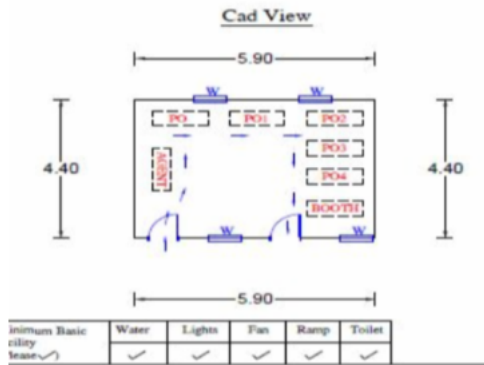

Google Map View

Polling Station Building Front View

Polling Station Building Front View

Polling Station Front View

Polling Station Front View

Cad View

Key MAP View

சட்டமன்றத் தொகுதியின் எண் மற்றும் பெயர் : 218-கோவில்பட்டி பிரிவு எண் மற்றும் பெயர் 1-கோவில்பட்டி (ந), லாயலில் குடியிருப்பு பங்களாத் தெரு வார்டு6