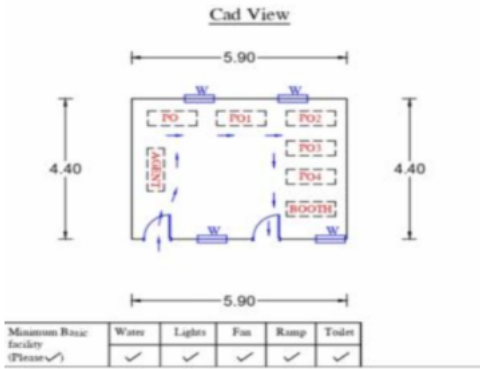

Google Map View

Polling Station Building Front View

Polling Station Building Front View

Polling Station Front View

Polling Station Front View

Cad View

Key MAP View

சட்டமன்றத் தொகுதியின் எண் மற்றும் பெயர் : 218-கோவில்பட்டி
பிரிவு எண் மற்றும் பெயர் 1-1.கோவில்பட்டி (ந) வடக்குப் புதுக் கிராமம் தெரு 4 வார்டு7 கதவு எண் 61 க்கு மேல் உள்ள வாக்காளர்கள், பாகம் எண் : 202